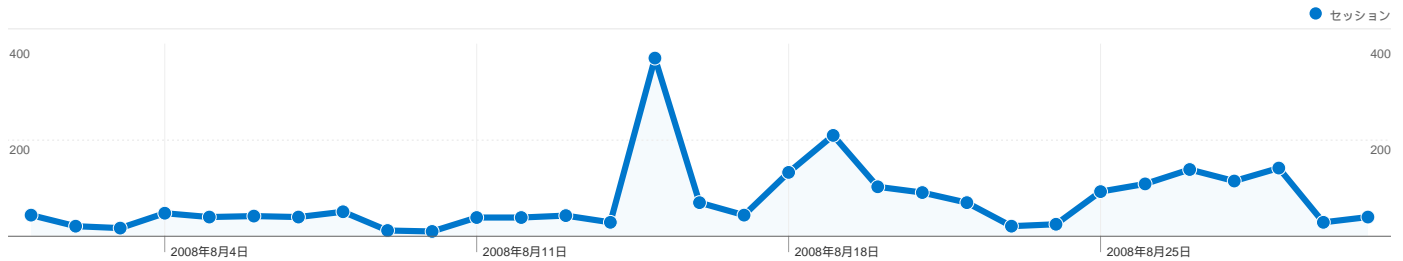

全ての参照元からのセッション数 2,280

47.63% ノーリファラー

30.09% 参照サイト

22.28% 検索エンジン