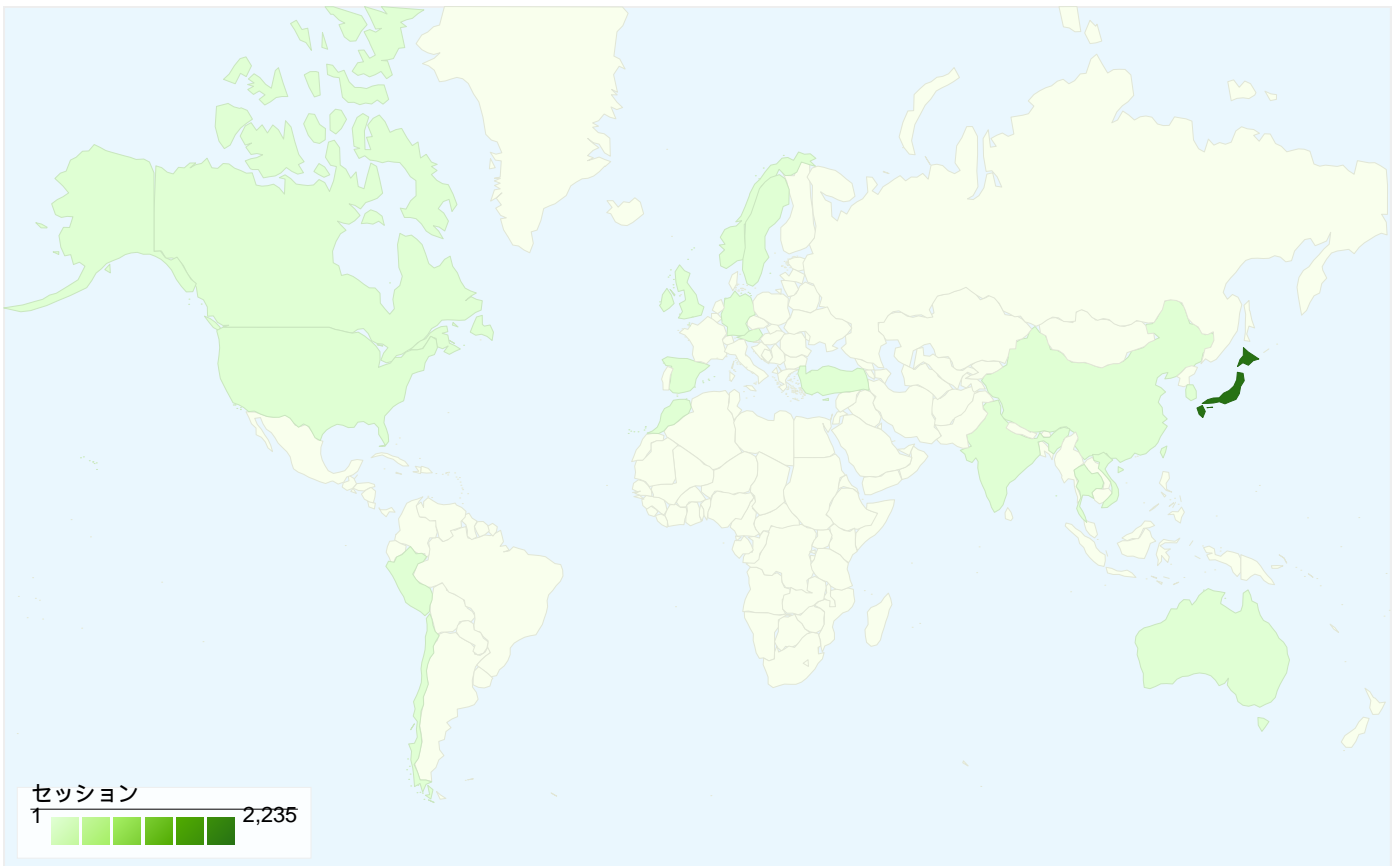

ユーザー数
1,721

地図上のデータ表示 world

トラフィック サマリー

- ノーリファラー
1,086.00 (47.63%)
- 参照サイト
686.00 (30.09%)
- 検索エンジン
508.00 (22.28%)

コンテンツ サマリー

URL	ページビュー	割合
/contents/events/crosscomunit	1,475	23.02%
/contents/	1,254	19.57%
/contents/events/	475	7.41%
/contents/whatsnew.html	451	7.04%
/contents/about.html	425	6.63%

全ての参照元からのセッション数 2,280

47.63% ノーリファラー

30.09% 参照サイト

22.28% 検索エンジン

■ ノーリファラー
1,086.00 (47.63%)

■ 参照サイト
686.00 (30.09%)

■ 検索エンジン
508.00 (22.28%)

参照元

セッション数 2,280、22 種類の 国/地域

サイトの利用状況

セッション	平均ページビュー	平均サイト滞在時間	新規セッション率	直帰率	
2,280 全セッションに対する割合: 100.00%	2.81 サイトの平均: 2.81 (0.00%)	00:01:21 サイトの平均: 00:01:21 (0.00%)	64.96% サイトの平均: 64.96% (0.00%)	58.95% サイトの平均: 58.95% (0.00%)	
国/地域	セッション	平均ページビュー	平均サイト滞在時間	新規セッション率	直帰率
Japan	2,235	2.82	00:01:21	64.56%	58.84%
United States	14	1.79	00:01:57	71.43%	85.71%
China	4	2.25	00:01:00	100.00%	50.00%
Taiwan	4	3.00	00:00:08	100.00%	50.00%
Morocco	3	4.67	00:00:25	33.33%	0.00%
Thailand	2	1.00	00:00:00	50.00%	100.00%
Australia	2	6.50	00:01:01	100.00%	0.00%
India	2	2.00	00:00:04	100.00%	50.00%
Turkey	1	1.00	00:00:00	100.00%	100.00%
Vietnam	1	1.00	00:00:00	100.00%	100.00%