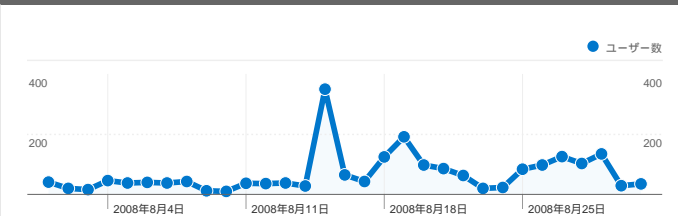

サイトの利用状況

2,280 セッション

58.95% 直帰率

6,408 ページビュー

00:01:21 平均サイト滞在時間

2.81 平均ページビュー

64.96% 新規セッション率

ユーザー サマリー

ユーザー数
1,721

地図上のデータ表示 world

トラフィック サマリー

- ノーリファラー
1,086.00 (47.63%)
- 参照サイト
686.00 (30.09%)
- 検索エンジン
508.00 (22.28%)

コンテンツ サマリー

URL	ページビュー	割合
/contents/events/crosscomunit	1,475	23.02%
/contents/	1,254	19.57%
/contents/events/	475	7.41%
/contents/whatsnew.html	451	7.04%
/contents/about.html	425	6.63%

このサイトのユーザー数 1,721

2,280 セッション

1,721 ユニークユーザー数

6,408 ページビュー

2.81 平均ページビュー

00:01:21 平均サイト滞在時間

58.95% 直帰率

64.96% 新規セッション率

セッション数 2,280、22 種類の 国/地域

サイトの利用状況

セッション	平均ページビュー	平均サイト滞在時間	新規セッション率	直帰率	
2,280 全セッションに対する割合: 100.00%	2.81 サイトの平均: 2.81 (0.00%)	00:01:21 サイトの平均: 00:01:21 (0.00%)	64.96% サイトの平均: 64.96% (0.00%)	58.95% サイトの平均: 58.95% (0.00%)	
国/地域	セッション	平均ページビュー	平均サイト滞在時間	新規セッション率	直帰率
Japan	2,235	2.82	00:01:21	64.56%	58.84%
United States	14	1.79	00:01:57	71.43%	85.71%
China	4	2.25	00:01:00	100.00%	50.00%
Taiwan	4	3.00	00:00:08	100.00%	50.00%
Morocco	3	4.67	00:00:25	33.33%	0.00%
Thailand	2	1.00	00:00:00	50.00%	100.00%
Australia	2	6.50	00:01:01	100.00%	0.00%
India	2	2.00	00:00:04	100.00%	50.00%
Turkey	1	1.00	00:00:00	100.00%	100.00%
Vietnam	1	1.00	00:00:00	100.00%	100.00%