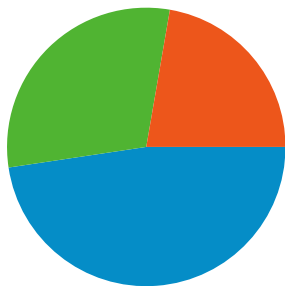

サイトの利用状況

2,280 セッション

58.95% 直帰率

6,408 ページビュー

00:01:21 平均サイト滞在時間

2.81 平均ページビュー

64.96% 新規セッション率

ユーザー サマリー

ユーザー数
1,721

地図上のデータ表示 world

トラフィック サマリー

- ノーリファラー
1,086.00 (47.63%)
- 参照サイト
686.00 (30.09%)
- 検索エンジン
508.00 (22.28%)

コンテンツ サマリー

URL	ページビュー	割合
/contents/events/crosscomunit	1,475	23.02%
/contents/	1,254	19.57%
/contents/events/	475	7.41%
/contents/whatsnew.html	451	7.04%
/contents/about.html	425	6.63%

このサイトのユーザー数 1,721

2,280 セッション

1,721 ユニークユーザー数

6,408 ページビュー

2.81 平均ページビュー

00:01:21 平均サイト滞在時間

58.95% 直帰率

64.96% 新規セッション率

セッション数 2,280、22 種類の 国/地域

サイトの利用状況

セッション	平均ページビュー	平均サイト滞在時間	新規セッション率	直帰率	
2,280 全セッションに対する割合: 100.00%	2.81 サイトの平均: 2.81 (0.00%)	00:01:21 サイトの平均: 00:01:21 (0.00%)	64.96% サイトの平均: 64.96% (0.00%)	58.95% サイトの平均: 58.95% (0.00%)	
国/地域	セッション	平均ページビュー	平均サイト滞在時間	新規セッション率	直帰率
Japan	2,235	2.82	00:01:21	64.56%	58.84%
United States	14	1.79	00:01:57	71.43%	85.71%
China	4	2.25	00:01:00	100.00%	50.00%
Taiwan	4	3.00	00:00:08	100.00%	50.00%
Morocco	3	4.67	00:00:25	33.33%	0.00%
Thailand	2	1.00	00:00:00	50.00%	100.00%
Australia	2	6.50	00:01:01	100.00%	0.00%
India	2	2.00	00:00:04	100.00%	50.00%
Turkey	1	1.00	00:00:00	100.00%	100.00%
Vietnam	1	1.00	00:00:00	100.00%	100.00%