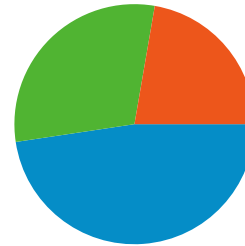

インターネット環境

ブラウザ	セッション数	割合	接続速度	セッション数	割合
Firefox	1,166	51.14%	Unknown	987	43.29%
Internet Explorer	938	41.14%	T1	802	35.18%
Safari	82	3.60%	DSL	296	12.98%
Mozilla	47	2.06%	Dialup	117	5.13%
Opera	33	1.45%	Cable	77	3.38%

全ての参照元からのセッション数 2,280

47.63% ノーリファラー

30.09% 参照サイト

22.28% 検索エンジン

■ ノーリファラー
1,086.00 (47.63%)

■ 参照サイト
686.00 (30.09%)

■ 検索エンジン
508.00 (22.28%)

参照元

参照元	セッション数	割合	キーワード	セッション数	割合
(direct) ((none))	1,086	47.63%	java クロスコミュニティ	35	6.89%
google (organic)	421	18.46%	javaone	32	6.30%
d.hatena.ne.jp (referral)	320	14.04%	java ee 6	28	5.51%
yahoo (organic)	79	3.46%	丸山不二夫	26	5.12%
reader.livedoor.com (referral)	53	2.32%	http://www.java-	24	4.72%