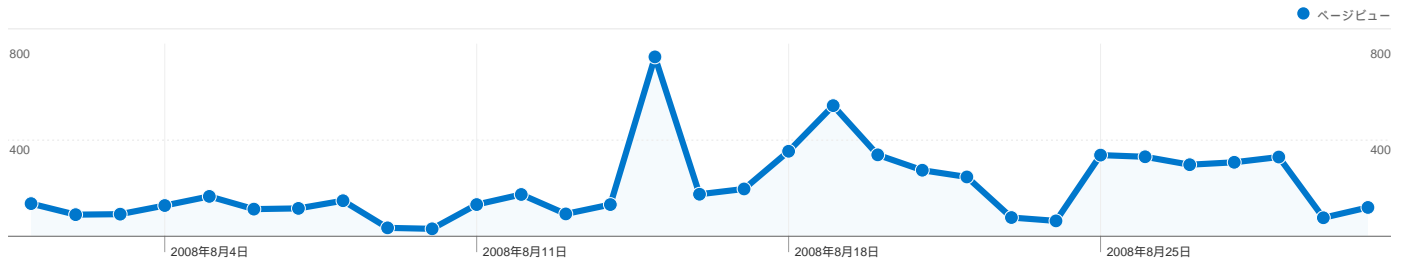

全ての参照元からのセッション数 2,280

47.63% ノーリファラー

30.09% 参照サイト

22.28% 検索エンジン

■ ノーリファラー
1,086.00 (47.63%)

■ 参照サイト
686.00 (30.09%)

■ 検索エンジン
508.00 (22.28%)

参照元

参照元	セッション数	割合	キーワード	セッション数	割合
(direct) ((none))	1,086	47.63%	java クロスコミュニティ	35	6.89%
google (organic)	421	18.46%	javaone	32	6.30%
d.hatena.ne.jp (referral)	320	14.04%	java ee 6	28	5.51%
yahoo (organic)	79	3.46%	丸山不二夫	26	5.12%
reader.livedoor.com (referral)	53	2.32%	http://www.java-	24	4.72%

セッション数 2,280、22 種類の 国/地域

サイトの利用状況

セッション	平均ページビュー	平均サイト滞在時間	新規セッション率	直帰率	
2,280 全セッションに対する割合: 100.00%	2.81 サイトの平均: 2.81 (0.00%)	00:01:21 サイトの平均: 00:01:21 (0.00%)	64.96% サイトの平均: 64.96% (0.00%)	58.95% サイトの平均: 58.95% (0.00%)	
国/地域	セッション	平均ページビュー	平均サイト滞在時間	新規セッション率	直帰率
Japan	2,235	2.82	00:01:21	64.56%	58.84%
United States	14	1.79	00:01:57	71.43%	85.71%
China	4	2.25	00:01:00	100.00%	50.00%
Taiwan	4	3.00	00:00:08	100.00%	50.00%
Morocco	3	4.67	00:00:25	33.33%	0.00%
Thailand	2	1.00	00:00:00	50.00%	100.00%
Australia	2	6.50	00:01:01	100.00%	0.00%
India	2	2.00	00:00:04	100.00%	50.00%
Turkey	1	1.00	00:00:00	100.00%	100.00%
Vietnam	1	1.00	00:00:00	100.00%	100.00%

22 件中 1 - 10 件目

このサイトのページビュー数 6,408

 6,408 ページビュー

 4,724 ページ別 セッション

 58.95% 直帰率

上位のコンテンツ

URL	ページビュー	割合
/contents/events/crosscommunity/200808script/index.html	1,475	23.02%
/contents/	1,254	19.57%
/contents/events/	475	7.41%
/contents/whatsnew.html	451	7.04%
/contents/about.html	425	6.63%