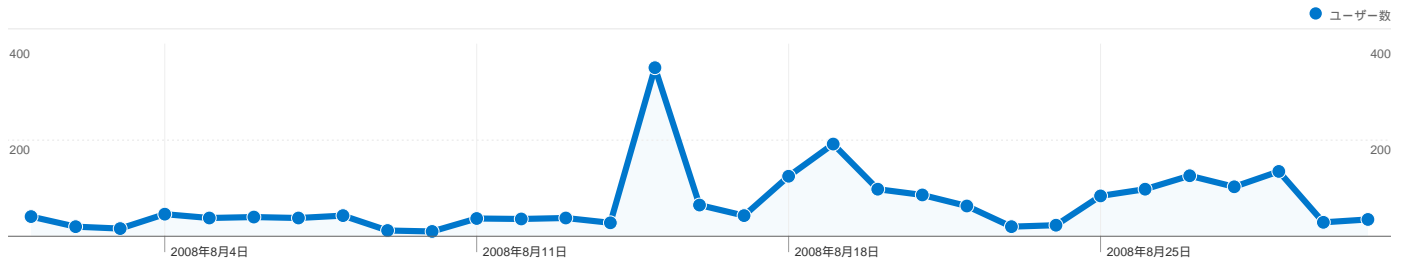

サイトの利用状況

2,280 セッション

58.95% 直帰率

6,408 ページビュー

00:01:21 平均サイト滞在時間

2.81 平均ページビュー

64.96% 新規セッション率

ユーザー サマリー

ユーザー数
1,721

地図上のデータ表示 world

トラフィック サマリー

- ノーリファラー
1,086.00 (47.63%)
- 参照サイト
686.00 (30.09%)
- 検索エンジン
508.00 (22.28%)

コンテンツ サマリー

URL	ページビュー	割合
/contents/events/crosscomunit	1,475	23.02%
/contents/	1,254	19.57%
/contents/events/	475	7.41%
/contents/whatsnew.html	451	7.04%
/contents/about.html	425	6.63%

このサイトのユーザー数 1,721

2,280 セッション

1,721 ユニークユーザー数

6,408 ページビュー

2.81 平均ページビュー

00:01:21 平均サイト滞在時間

58.95% 直帰率

64.96% 新規セッション率

セッション数 2,280、22 種類の 国/地域

サイトの利用状況

セッション	平均ページビュー	平均サイト滞在時間	新規セッション率	直帰率	
2,280 全セッションに対する割合: 100.00%	2.81 サイトの平均: 2.81 (0.00%)	00:01:21 サイトの平均: 00:01:21 (0.00%)	64.96% サイトの平均: 64.96% (0.00%)	58.95% サイトの平均: 58.95% (0.00%)	
国/地域	セッション	平均ページビュー	平均サイト滞在時間	新規セッション率	直帰率
Japan	2,235	2.82	00:01:21	64.56%	58.84%
United States	14	1.79	00:01:57	71.43%	85.71%
China	4	2.25	00:01:00	100.00%	50.00%
Taiwan	4	3.00	00:00:08	100.00%	50.00%
Morocco	3	4.67	00:00:25	33.33%	0.00%
Thailand	2	1.00	00:00:00	50.00%	100.00%
Australia	2	6.50	00:01:01	100.00%	0.00%
India	2	2.00	00:00:04	100.00%	50.00%
Turkey	1	1.00	00:00:00	100.00%	100.00%
Vietnam	1	1.00	00:00:00	100.00%	100.00%