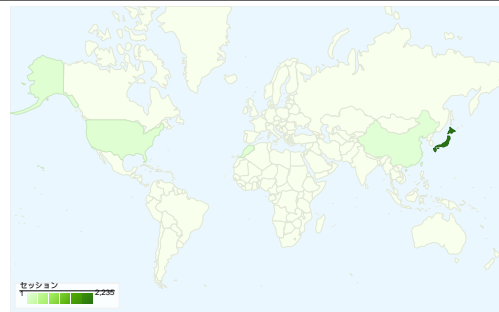

サイトの利用状況

2,280 セッション

58.95% 直帰率

6,408 ページビュー

00:01:21 平均サイト滞在時間

2.81 平均ページビュー

64.96% 新規セッション率

ユーザー サマリー

ユーザー数
1,721

地図上のデータ表示 world

トラフィック サマリー

- ノーリファラー
1,086.00 (47.63%)
- 参照サイト
686.00 (30.09%)
- 検索エンジン
508.00 (22.28%)

コンテンツ サマリー

URL	ページビュー	割合
/contents/events/crosscomunit	1,475	23.02%
/contents/	1,254	19.57%
/contents/events/	475	7.41%
/contents/whatsnew.html	451	7.04%
/contents/about.html	425	6.63%

このサイトのユーザー数 1,721

2,280 セッション

1,721 ユニークユーザー数

6,408 ページビュー

2.81 平均ページビュー

00:01:21 平均サイト滞在時間

58.95% 直帰率

64.96% 新規セッション率

セッション数 2,280、22 種類の 国/地域

サイトの利用状況

セッション	平均ページビュー	平均サイト滞在時間	新規セッション率	直帰率	
2,280 全セッションに対する割合: 100.00%	2.81 サイトの平均: 2.81 (0.00%)	00:01:21 サイトの平均: 00:01:21 (0.00%)	64.96% サイトの平均: 64.96% (0.00%)	58.95% サイトの平均: 58.95% (0.00%)	
国/地域	セッション	平均ページビュー	平均サイト滞在時間	新規セッション率	直帰率
Japan	2,235	2.82	00:01:21	64.56%	58.84%
United States	14	1.79	00:01:57	71.43%	85.71%
China	4	2.25	00:01:00	100.00%	50.00%
Taiwan	4	3.00	00:00:08	100.00%	50.00%
Morocco	3	4.67	00:00:25	33.33%	0.00%
Thailand	2	1.00	00:00:00	50.00%	100.00%
Australia	2	6.50	00:01:01	100.00%	0.00%
India	2	2.00	00:00:04	100.00%	50.00%
Turkey	1	1.00	00:00:00	100.00%	100.00%
Vietnam	1	1.00	00:00:00	100.00%	100.00%