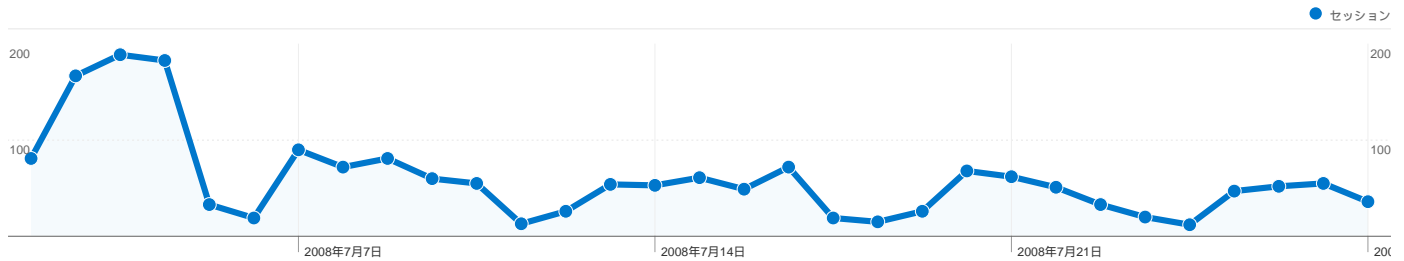

トラフィック サマリー

比較: サイト

全ての参照元からのセッション数 1,854

47.95% ノーリファラー

16.67% 参照サイト

35.38% 検索エンジン