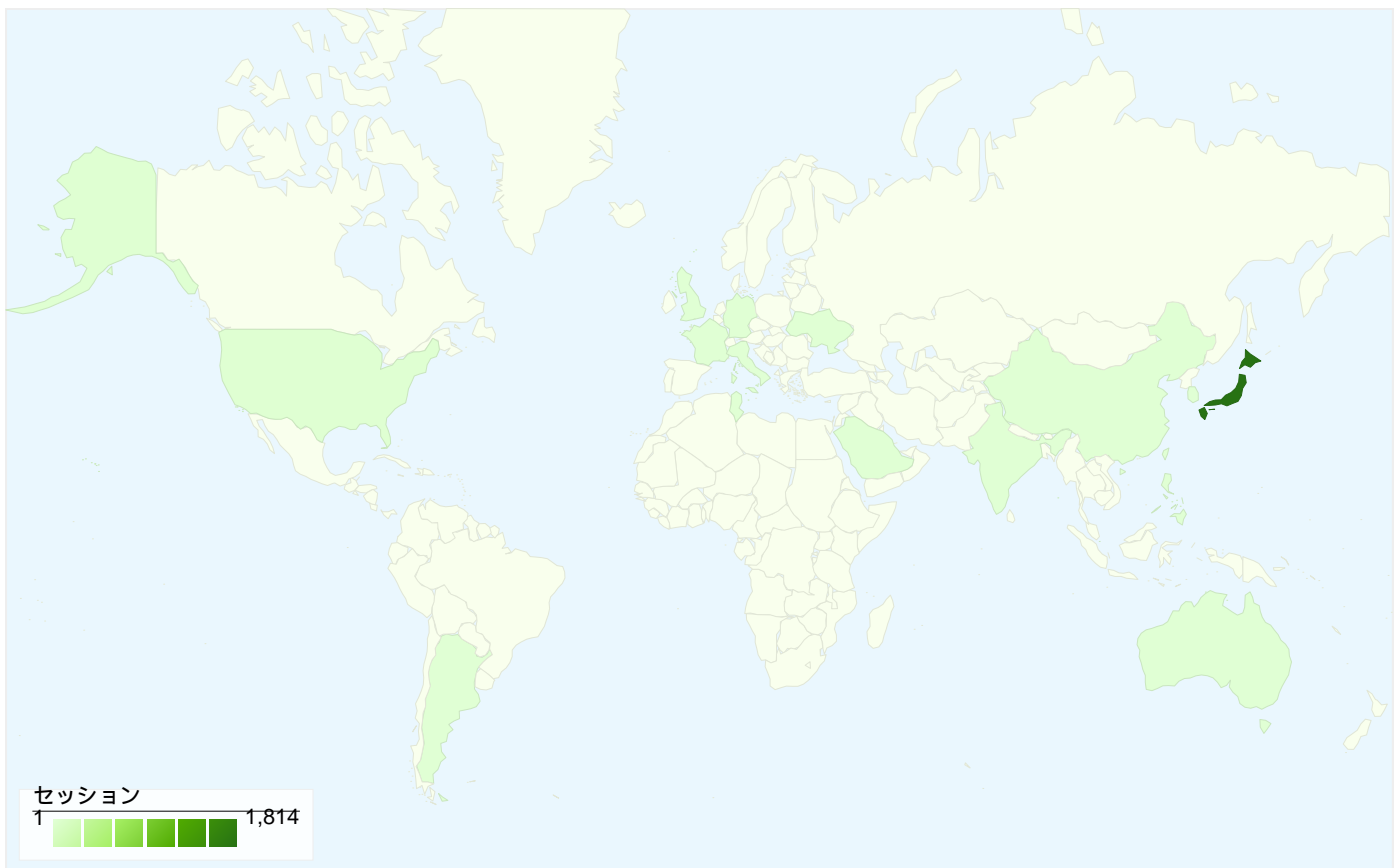

## トラフィック サマリー

比較: サイト

全ての参照元からのセッション数 1,854

47.95% ノーリファラー

16.67% 参照サイト

35.38% 検索エンジン

■ ノーリファラー  
889.00 (47.95%)  
■ 検索エンジン  
656.00 (35.38%)  
■ 参照サイト  
309.00 (16.67%)

## セッション数 1,854、17 種類の 国/地域

サイトの利用状況

セッション	平均ページビュー	平均サイト滞在時間	新規セッション率	直帰率	
<b>1,854</b> 全セッションに対する割合: 100.00%	<b>3.17</b> サイトの平均: 3.17 (0.00%)	<b>00:01:42</b> サイトの平均: 00:01:42 (0.00%)	<b>49.62%</b> サイトの平均: 49.57% (0.11%)	<b>53.94%</b> サイトの平均: 53.94% (0.00%)	
国/地域	セッション	平均ページビュー	平均サイト滞在時間	新規セッション率	直帰率
Japan	1,814	3.20	00:01:43	48.79%	54.02%
United States	12	2.42	00:01:17	75.00%	50.00%
China	5	1.80	00:00:11	100.00%	20.00%
India	4	3.25	00:02:47	100.00%	0.00%
Germany	3	1.00	00:00:00	100.00%	100.00%
United Kingdom	2	2.50	00:09:47	100.00%	50.00%
Ukraine	2	2.00	00:00:17	100.00%	50.00%
Philippines	2	1.00	00:00:00	100.00%	100.00%
Taiwan	2	1.50	00:00:03	100.00%	50.00%
Italy	1	1.00	00:00:00	100.00%	100.00%