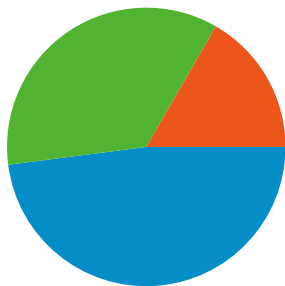

トラフィック サマリー

■ ノーリファラー
889.00 (47.95%)
■ 検索エンジン
656.00 (35.38%)
■ 参照サイト
309.00 (16.67%)

コンテンツ サマリー

URL	ページビュー	割合
/contents/	1,328	22.56%
/contents/events/basicseminar	898	15.26%
/contents/events/	534	9.07%
/contents/whatsnew.html	432	7.34%
/contents/communities.html	414	7.03%