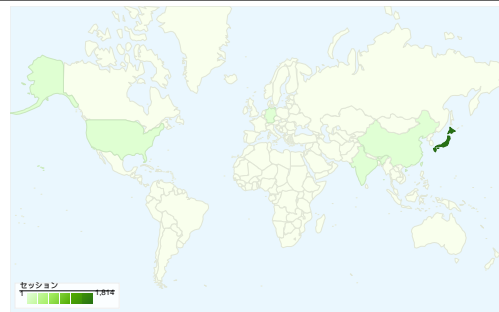

地図上のデータ表示 world