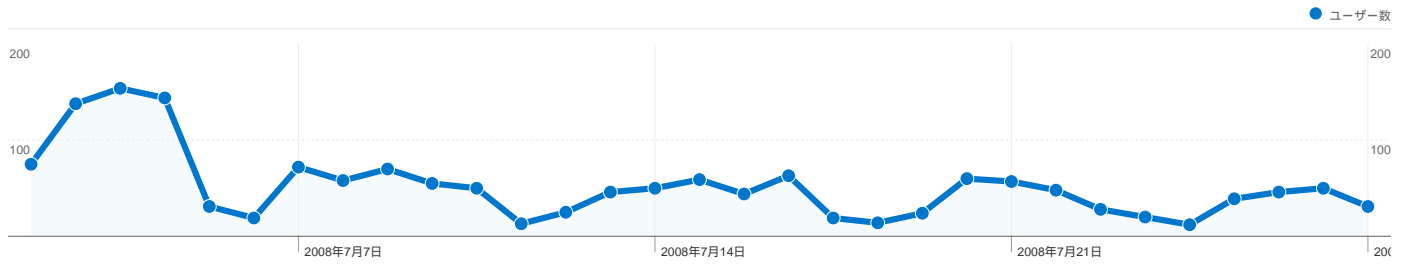

このサイトのユーザー数 1,205

1,854 セッション

1,205 ユニーク ユーザー数

5,886 ページビュー

3.17 平均ページビュー

00:01:42 平均サイト滞在時間

53.94% 直帰率

49.62% 新規セッション率

インターネット 環境

ブラウザ	セッション数	割合	接続速度	セッション数	割合
Internet Explorer	1,055	56.90%	Unknown	807	43.53%
Firefox	676	36.46%	T1	609	32.85%
Mozilla	69	3.72%	DSL	237	12.78%
Safari	28	1.51%	Dialup	159	8.58%
Opera	22	1.19%	Cable	41	2.21%