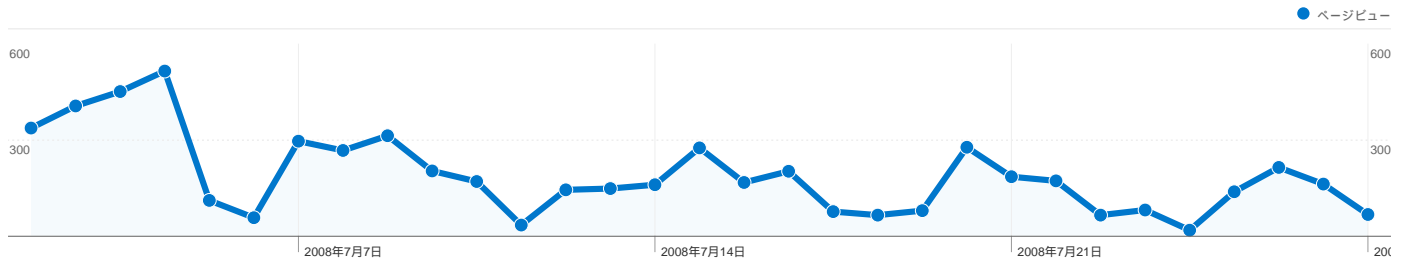

## トラフィック サマリー

比較: サイト

全ての参照元からのセッション数 1,854

47.95% ノーリファラー

16.67% 参照サイト

35.38% 検索エンジン

■ ノーリファラー  
889.00 (47.95%)  
■ 検索エンジン  
656.00 (35.38%)  
■ 参照サイト  
309.00 (16.67%)

## 参照元

参照元	セッション数	割合	キーワード	セッション数	割合
(direct) ((none))	889	47.95%	java クロスコミュニティ	68	10.37%
google (organic)	523	28.21%	javaone	35	5.34%
yahoo (organic)	105	5.66%	java セミナー	32	4.88%
pppiste2.wwws.nri.co.jp	97	5.23%	java コミュニティ	23	3.51%
d.hatena.ne.jp (referral)	27	1.46%	sunspot	23	3.51%

## セッション数 1,854、17 種類の 国/地域

サイトの利用状況

セッション	平均ページビュー	平均サイト滞在時間	新規セッション率	直帰率	
<b>1,854</b> 全セッションに対する割合: 100.00%	<b>3.17</b> サイトの平均: 3.17 (0.00%)	<b>00:01:42</b> サイトの平均: 00:01:42 (0.00%)	<b>49.62%</b> サイトの平均: 49.57% (0.11%)	<b>53.94%</b> サイトの平均: 53.94% (0.00%)	
国/地域	セッション	平均ページビュー	平均サイト滞在時間	新規セッション率	直帰率
Japan	1,814	3.20	00:01:43	48.79%	54.02%
United States	12	2.42	00:01:17	75.00%	50.00%
China	5	1.80	00:00:11	100.00%	20.00%
India	4	3.25	00:02:47	100.00%	0.00%
Germany	3	1.00	00:00:00	100.00%	100.00%
United Kingdom	2	2.50	00:09:47	100.00%	50.00%
Ukraine	2	2.00	00:00:17	100.00%	50.00%
Philippines	2	1.00	00:00:00	100.00%	100.00%
Taiwan	2	1.50	00:00:03	100.00%	50.00%
Italy	1	1.00	00:00:00	100.00%	100.00%

17 件中 1 - 10 件目

このサイトのページビュー数 5,886

 5,886 ページビュー

 4,085 ページ別 セッション

 53.94% 直帰率