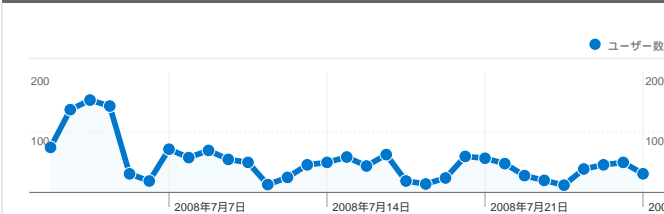

### サイトの利用状況

1,854 セッション

53.94% 直帰率

5,886 ページビュー

00:01:42 平均サイト滞在時間

3.17 平均ページビュー

49.57% 新規セッション率

### ユーザー サマリー

ユーザー数  
**1,205**

## セッション数 1,854、17 種類の 国/地域

サイトの利用状況

セッション	平均ページビュー	平均サイト滞在時間	新規セッション率	直帰率	
<b>1,854</b> 全セッションに対する割合: 100.00%	<b>3.17</b> サイトの平均: 3.17 (0.00%)	<b>00:01:42</b> サイトの平均: 00:01:42 (0.00%)	<b>49.62%</b> サイトの平均: 49.57% (0.11%)	<b>53.94%</b> サイトの平均: 53.94% (0.00%)	
国/地域	セッション	平均ページビュー	平均サイト滞在時間	新規セッション率	直帰率
Japan	1,814	3.20	00:01:43	48.79%	54.02%
United States	12	2.42	00:01:17	75.00%	50.00%
China	5	1.80	00:00:11	100.00%	20.00%
India	4	3.25	00:02:47	100.00%	0.00%
Germany	3	1.00	00:00:00	100.00%	100.00%
United Kingdom	2	2.50	00:09:47	100.00%	50.00%
Ukraine	2	2.00	00:00:17	100.00%	50.00%
Philippines	2	1.00	00:00:00	100.00%	100.00%
Taiwan	2	1.50	00:00:03	100.00%	50.00%
Italy	1	1.00	00:00:00	100.00%	100.00%

17 件中 1 - 10 件目

このサイトのページビュー数 5,886

 5,886 ページビュー

 4,085 ページ別 セッション

 53.94% 直帰率