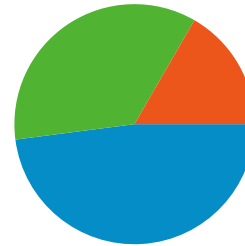

## インターネット 環境

ブラウザ	セッション数	割合	接続速度	セッション数	割合
Internet Explorer	1,055	56.90%	Unknown	807	43.53%
Firefox	676	36.46%	T1	609	32.85%
Mozilla	69	3.72%	DSL	237	12.78%
Safari	28	1.51%	Dialup	159	8.58%
Opera	22	1.19%	Cable	41	2.21%

## トラフィック サマリー

比較: サイト

全ての参照元からのセッション数 1,854

47.95% ノーリファラー

16.67% 参照サイト

35.38% 検索エンジン

■ ノーリファラー  
889.00 (47.95%)  
■ 検索エンジン  
656.00 (35.38%)  
■ 参照サイト  
309.00 (16.67%)

## 参照元

参照元	セッション数	割合	キーワード	セッション数	割合
(direct) ((none))	889	47.95%	java クロスコミュニティ	68	10.37%
google (organic)	523	28.21%	javaone	35	5.34%
yahoo (organic)	105	5.66%	java セミナー	32	4.88%
pppiste2.wwws.nri.co.jp	97	5.23%	java コミュニティ	23	3.51%
d.hatena.ne.jp (referral)	27	1.46%	sunspot	23	3.51%

## セッション数 1,854、17 種類の 国/地域

サイトの利用状況

セッション	平均ページビュー	平均サイト滞在時間	新規セッション率	直帰率	
<b>1,854</b> 全セッションに対する割合: 100.00%	<b>3.17</b> サイトの平均: 3.17 (0.00%)	<b>00:01:42</b> サイトの平均: 00:01:42 (0.00%)	<b>49.62%</b> サイトの平均: 49.57% (0.11%)	<b>53.94%</b> サイトの平均: 53.94% (0.00%)	
国/地域	セッション	平均ページビュー	平均サイト滞在時間	新規セッション率	直帰率
Japan	1,814	3.20	00:01:43	48.79%	54.02%
United States	12	2.42	00:01:17	75.00%	50.00%
China	5	1.80	00:00:11	100.00%	20.00%
India	4	3.25	00:02:47	100.00%	0.00%
Germany	3	1.00	00:00:00	100.00%	100.00%
United Kingdom	2	2.50	00:09:47	100.00%	50.00%
Ukraine	2	2.00	00:00:17	100.00%	50.00%
Philippines	2	1.00	00:00:00	100.00%	100.00%
Taiwan	2	1.50	00:00:03	100.00%	50.00%
Italy	1	1.00	00:00:00	100.00%	100.00%