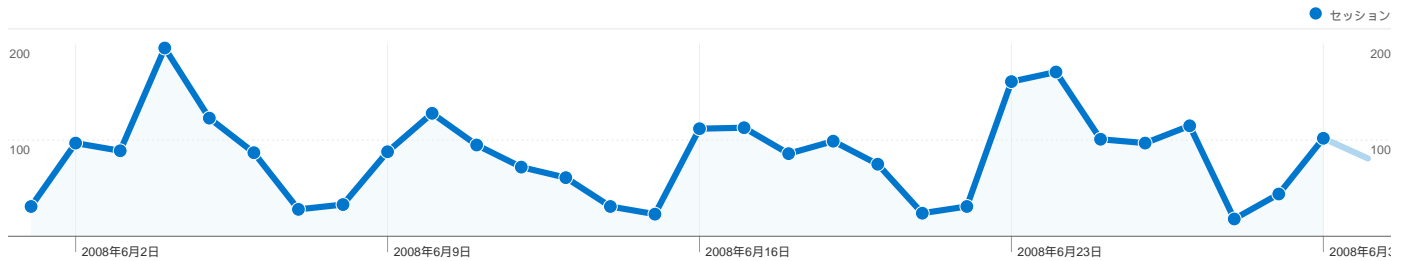

全ての参照元からのセッション数 2,531

51.84% ノーリファラー

19.91% 参照サイト

28.25% 検索エンジン