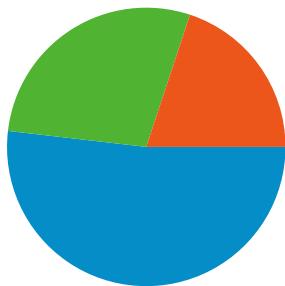

サイトの利用状況

2,531 セッション

58.32% 直帰率

6,833 ページビュー

00:01:28 平均サイト滞在時間

2.70 平均ページビュー

55.59% 新規セッション率

ユーザー サマリー

ユーザー数
1,744

地図上のデータ表示 world

トラフィック サマリー

- ノーリファラー
1,312 (51.84%)
- 検索エンジン
715 (28.25%)
- 参照サイト
504 (19.91%)

コンテンツ サマリー

URL	ページビュー	割合
/contents/	1,718	25.14%
/contents/events/20080531jav	763	11.17%
/contents/events/basicseminar	696	10.19%
/contents/whatsnew.html	478	7.00%
/contents/events/	471	6.89%

このサイトのユーザー数 1,744

2,531 セッション

1,744 ユニークユーザー数

6,833 ページビュー

2.70 平均ページビュー

00:01:28 平均サイト滞在時間

58.32% 直帰率

55.59% 新規セッション率

セッション数 2,531、20 種類の 国/地域

サイトの利用状況

セッション	平均ページビュー	平均サイト滞在時間	新規セッション率	直帰率	
2,531 全セッションに対する割合: 100.00%	2.70 サイトの平均: 2.70 (0.00%)	00:01:28 サイトの平均: 00:01:28 (0.00%)	55.59% サイトの平均: 55.59% (0.00%)	58.32% サイトの平均: 58.32% (0.00%)	
国/地域	セッション	平均ページビュー	平均サイト滞在時間	新規セッション率	直帰率
Japan	2,479	2.71	00:01:28	54.90%	58.05%
United States	16	1.25	00:00:12	75.00%	87.50%
China	6	1.67	00:00:18	100.00%	66.67%
Brazil	4	7.25	00:10:14	100.00%	50.00%
Australia	4	1.50	00:00:38	75.00%	50.00%
South Korea	4	1.75	00:00:13	75.00%	75.00%
United Kingdom	3	1.00	00:00:00	100.00%	100.00%
Germany	2	1.00	00:00:00	100.00%	100.00%
France	2	1.50	00:00:06	100.00%	50.00%
Poland	1	6.00	00:01:17	100.00%	0.00%