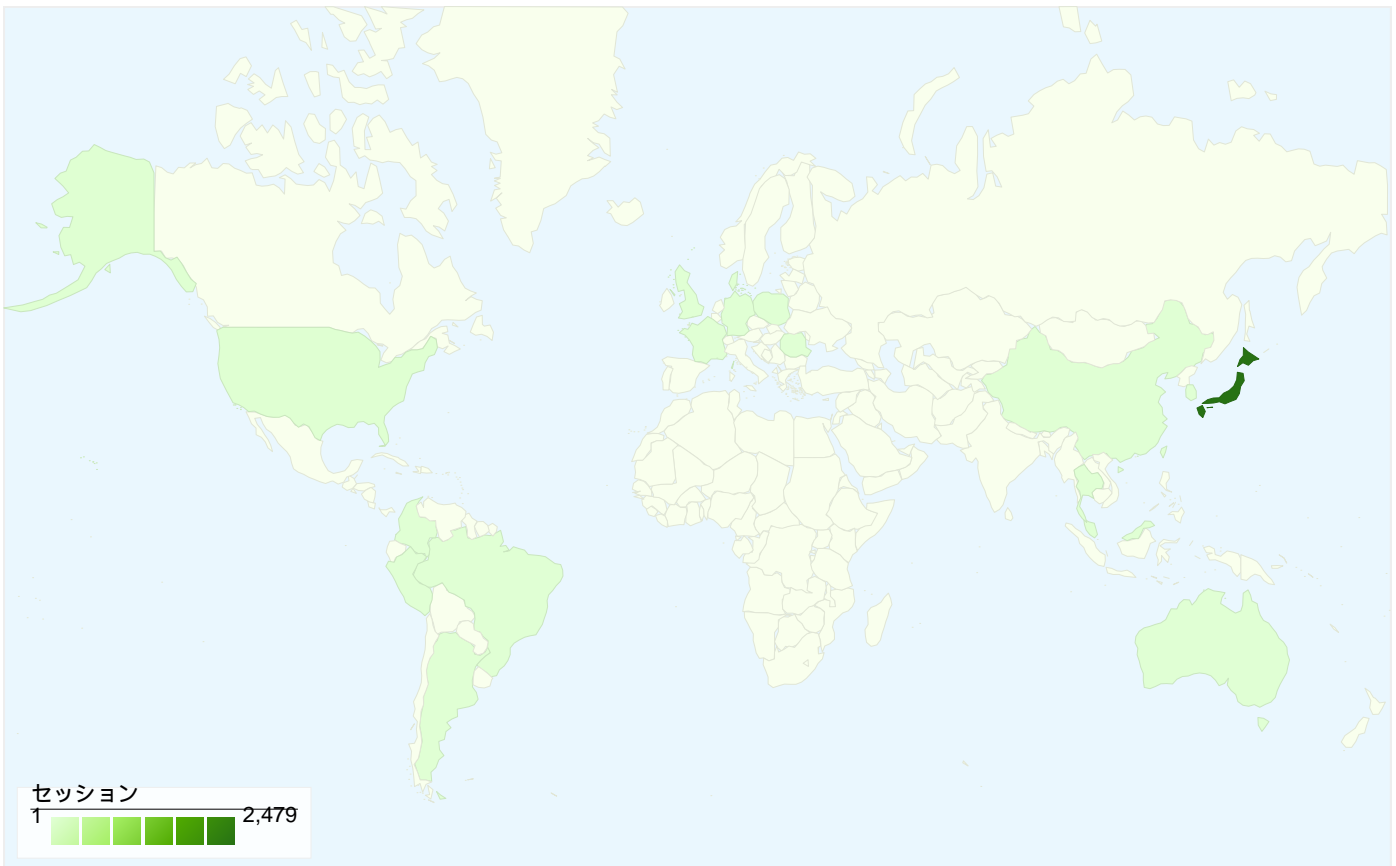

ユーザー数
1,744

地図上のデータ表示 world

トラフィック サマリー

- ノーリファラー
1,312 (51.84%)
- 検索エンジン
715 (28.25%)
- 参照サイト
504 (19.91%)

コンテンツ サマリー

URL	ページビュー	割合
/contents/	1,718	25.14%
/contents/events/20080531jav	763	11.17%
/contents/events/basicseminar	696	10.19%
/contents/whatsnew.html	478	7.00%
/contents/events/	471	6.89%

インターネット環境

ブラウザ	セッション数	割合	接続速度	セッション数	割合
Internet Explorer	1,288	50.89%	Unknown	1,092	43.15%
Firefox	1,107	43.74%	T1	868	34.29%
Safari	61	2.41%	DSL	313	12.37%
Mozilla	34	1.34%	Dialup	173	6.84%
Opera	29	1.15%	Cable	82	3.24%

全ての参照元からのセッション数 2,531

 51.84% ノーリファラー

 19.91% 参照サイト

 28.25% 検索エンジン

■ ノーリファラー
1,312 (51.84%)
■ 検索エンジン
715 (28.25%)
■ 参照サイト
504 (19.91%)

参照元

参照元	セッション数	割合	キーワード	セッション数	割合
(direct) ((none))	1,312	51.84%	javaone	66	9.23%
google (organic)	607	23.98%	java クロスコミュニティ	35	4.90%
pppiste2.wws.nri.co.jp	125	4.94%	java セミナー	29	4.06%
yahoo (organic)	97	3.83%	sunspot	25	3.50%
blogs.sun.com (referral)	83	3.28%	http://www.java-	21	2.94%

セッション数 2,531、20 種類の 国/地域

サイトの利用状況

セッション	平均ページビュー	平均サイト滞在時間	新規セッション率	直帰率	
2,531 全セッションに対する割合: 100.00%	2.70 サイトの平均: 2.70 (0.00%)	00:01:28 サイトの平均: 00:01:28 (0.00%)	55.59% サイトの平均: 55.59% (0.00%)	58.32% サイトの平均: 58.32% (0.00%)	
国/地域	セッション	平均ページビュー	平均サイト滞在時間	新規セッション率	直帰率
Japan	2,479	2.71	00:01:28	54.90%	58.05%
United States	16	1.25	00:00:12	75.00%	87.50%
China	6	1.67	00:00:18	100.00%	66.67%
Brazil	4	7.25	00:10:14	100.00%	50.00%
Australia	4	1.50	00:00:38	75.00%	50.00%
South Korea	4	1.75	00:00:13	75.00%	75.00%
United Kingdom	3	1.00	00:00:00	100.00%	100.00%
Germany	2	1.00	00:00:00	100.00%	100.00%
France	2	1.50	00:00:06	100.00%	50.00%
Poland	1	6.00	00:01:17	100.00%	0.00%