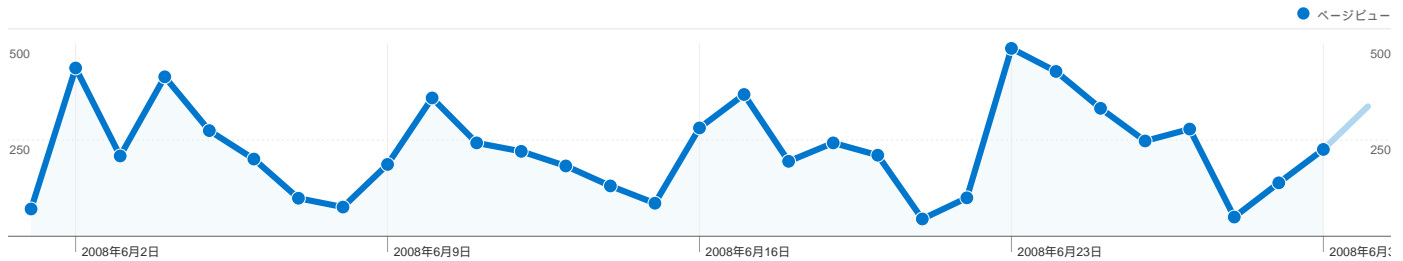

このサイトのページビュー数 6,833

6,833 ページビュー

5,024 ページ別 セッション

58.32% 直帰率

上位のコンテンツ

URL	ページビュー	割合
/contents/	1,718	25.14%
/contents/events/20080531javaone/index.html	763	11.17%
/contents/events/basicseminar/200807jsp/index.html	696	10.19%
/contents/whatsnew.html	478	7.00%
/contents/events/	471	6.89%