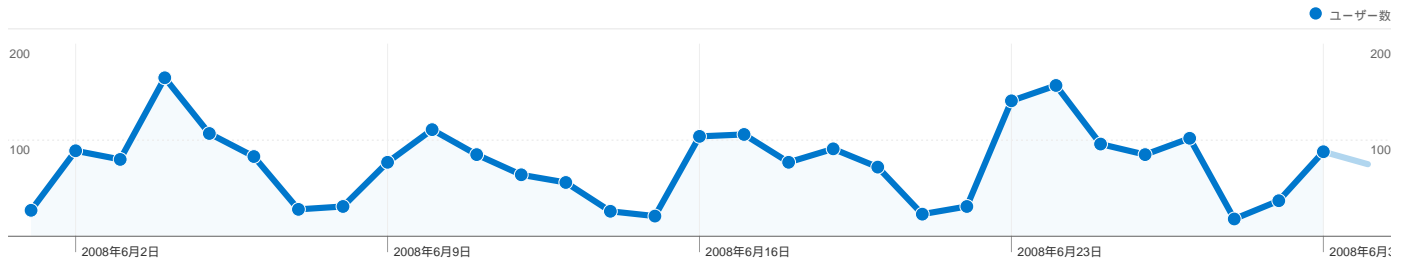

サイトの利用状況

2,531 セッション

58.32% 直帰率

6,833 ページビュー

00:01:28 平均サイト滞在時間

2.70 平均ページビュー

55.59% 新規セッション率

ユーザー サマリー

ユーザー数
1,744

地図上のデータ表示 world

トラフィック サマリー

- ノーリファラー
1,312 (51.84%)
- 検索エンジン
715 (28.25%)
- 参照サイト
504 (19.91%)

コンテンツ サマリー

URL	ページビュー	割合
/contents/	1,718	25.14%
/contents/events/20080531jav	763	11.17%
/contents/events/basicseminar	696	10.19%
/contents/whatsnew.html	478	7.00%
/contents/events/	471	6.89%

このサイトのユーザー数 1,744

2,531 セッション

1,744 ユニークユーザー数

6,833 ページビュー

2.70 平均ページビュー

00:01:28 平均サイト滞在時間

58.32% 直帰率

55.59% 新規セッション率

セッション数 2,531、20 種類の 国/地域

サイトの利用状況

セッション	平均ページビュー	平均サイト滞在時間	新規セッション率	直帰率	
2,531 全セッションに対する割合: 100.00%	2.70 サイトの平均: 2.70 (0.00%)	00:01:28 サイトの平均: 00:01:28 (0.00%)	55.59% サイトの平均: 55.59% (0.00%)	58.32% サイトの平均: 58.32% (0.00%)	
国/地域	セッション	平均ページビュー	平均サイト滞在時間	新規セッション率	直帰率
Japan	2,479	2.71	00:01:28	54.90%	58.05%
United States	16	1.25	00:00:12	75.00%	87.50%
China	6	1.67	00:00:18	100.00%	66.67%
Brazil	4	7.25	00:10:14	100.00%	50.00%
Australia	4	1.50	00:00:38	75.00%	50.00%
South Korea	4	1.75	00:00:13	75.00%	75.00%
United Kingdom	3	1.00	00:00:00	100.00%	100.00%
Germany	2	1.00	00:00:00	100.00%	100.00%
France	2	1.50	00:00:06	100.00%	50.00%
Poland	1	6.00	00:01:17	100.00%	0.00%