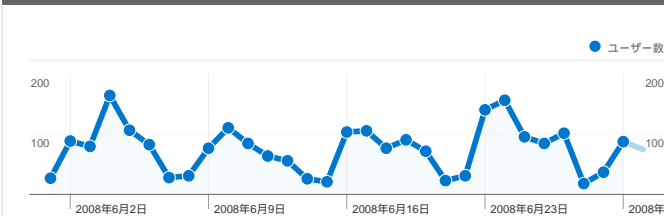

サイトの利用状況

2,531 セッション

58.32% 直帰率

6,833 ページビュー

00:01:28 平均サイト滞在時間

2.70 平均ページビュー

55.59% 新規セッション率

ユーザー サマリー

ユーザー数
1,744

地図上のデータ表示 world

トラフィック サマリー

- ノーリファラー
1,312 (51.84%)
- 検索エンジン
715 (28.25%)
- 参照サイト
504 (19.91%)

コンテンツ サマリー

URL	ページビュー	割合
/contents/	1,718	25.14%
/contents/events/20080531jav	763	11.17%
/contents/events/basicseminar	696	10.19%
/contents/whatsnew.html	478	7.00%
/contents/events/	471	6.89%

このサイトのユーザー数 1,744

2,531 セッション

1,744 ユニークユーザー数

6,833 ページビュー

2.70 平均ページビュー

00:01:28 平均サイト滞在時間

58.32% 直帰率

55.59% 新規セッション率

セッション数 2,531、20 種類の 国/地域

サイトの利用状況

セッション	平均ページビュー	平均サイト滞在時間	新規セッション率	直帰率	
2,531 全セッションに対する割合: 100.00%	2.70 サイトの平均: 2.70 (0.00%)	00:01:28 サイトの平均: 00:01:28 (0.00%)	55.59% サイトの平均: 55.59% (0.00%)	58.32% サイトの平均: 58.32% (0.00%)	
国/地域	セッション	平均ページビュー	平均サイト滞在時間	新規セッション率	直帰率
Japan	2,479	2.71	00:01:28	54.90%	58.05%
United States	16	1.25	00:00:12	75.00%	87.50%
China	6	1.67	00:00:18	100.00%	66.67%
Brazil	4	7.25	00:10:14	100.00%	50.00%
Australia	4	1.50	00:00:38	75.00%	50.00%
South Korea	4	1.75	00:00:13	75.00%	75.00%
United Kingdom	3	1.00	00:00:00	100.00%	100.00%
Germany	2	1.00	00:00:00	100.00%	100.00%
France	2	1.50	00:00:06	100.00%	50.00%
Poland	1	6.00	00:01:17	100.00%	0.00%