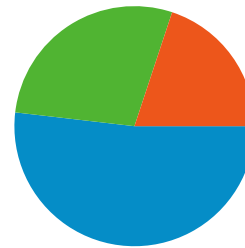

インターネット環境

ブラウザ	セッション数	割合	接続速度	セッション数	割合
Internet Explorer	1,288	50.89%	Unknown	1,092	43.15%
Firefox	1,107	43.74%	T1	868	34.29%
Safari	61	2.41%	DSL	313	12.37%
Mozilla	34	1.34%	Dialup	173	6.84%
Opera	29	1.15%	Cable	82	3.24%

全ての参照元からのセッション数 2,531

 51.84% ノーリファラー

 19.91% 参照サイト

 28.25% 検索エンジン

■ ノーリファラー
1,312 (51.84%)
■ 検索エンジン
715 (28.25%)
■ 参照サイト
504 (19.91%)

参照元

参照元	セッション数	割合	キーワード	セッション数	割合
(direct) ((none))	1,312	51.84%	javaone	66	9.23%
google (organic)	607	23.98%	java クロスコミュニティ	35	4.90%
pppiste2.wws.nri.co.jp	125	4.94%	java セミナー	29	4.06%
yahoo (organic)	97	3.83%	sunspot	25	3.50%
blogs.sun.com (referral)	83	3.28%	http://www.java-	21	2.94%

セッション数 2,531、20 種類の 国/地域

サイトの利用状況

セッション	平均ページビュー	平均サイト滞在時間	新規セッション率	直帰率	
2,531 全セッションに対する割合: 100.00%	2.70 サイトの平均: 2.70 (0.00%)	00:01:28 サイトの平均: 00:01:28 (0.00%)	55.59% サイトの平均: 55.59% (0.00%)	58.32% サイトの平均: 58.32% (0.00%)	
国/地域	セッション	平均ページビュー	平均サイト滞在時間	新規セッション率	直帰率
Japan	2,479	2.71	00:01:28	54.90%	58.05%
United States	16	1.25	00:00:12	75.00%	87.50%
China	6	1.67	00:00:18	100.00%	66.67%
Brazil	4	7.25	00:10:14	100.00%	50.00%
Australia	4	1.50	00:00:38	75.00%	50.00%
South Korea	4	1.75	00:00:13	75.00%	75.00%
United Kingdom	3	1.00	00:00:00	100.00%	100.00%
Germany	2	1.00	00:00:00	100.00%	100.00%
France	2	1.50	00:00:06	100.00%	50.00%
Poland	1	6.00	00:01:17	100.00%	0.00%