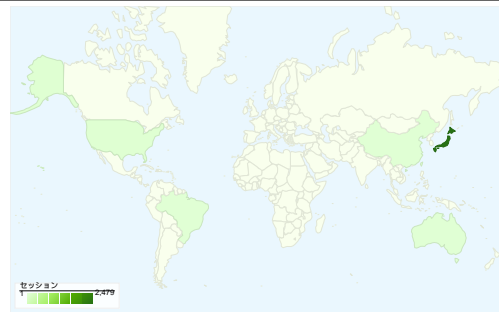

サイトの利用状況

2,531 セッション

58.32% 直帰率

6,833 ページビュー

00:01:28 平均サイト滞在時間

2.70 平均ページビュー

55.59% 新規セッション率

ユーザー サマリー

ユーザー数
1,744

地図上のデータ表示 world

トラフィック サマリー

- ノーリファラー
1,312 (51.84%)
- 検索エンジン
715 (28.25%)
- 参照サイト
504 (19.91%)

コンテンツ サマリー

URL	ページビュー	割合
/contents/	1,718	25.14%
/contents/events/20080531jav	763	11.17%
/contents/events/basicseminar	696	10.19%
/contents/whatsnew.html	478	7.00%
/contents/events/	471	6.89%

このサイトのユーザー数 1,744

2,531 セッション

1,744 ユニークユーザー数

6,833 ページビュー

2.70 平均ページビュー

00:01:28 平均サイト滞在時間

58.32% 直帰率

55.59% 新規セッション率

セッション数 2,531、20 種類の 国/地域

サイトの利用状況

セッション	平均ページビュー	平均サイト滞在時間	新規セッション率	直帰率	
2,531 全セッションに対する割合: 100.00%	2.70 サイトの平均: 2.70 (0.00%)	00:01:28 サイトの平均: 00:01:28 (0.00%)	55.59% サイトの平均: 55.59% (0.00%)	58.32% サイトの平均: 58.32% (0.00%)	
国/地域	セッション	平均ページビュー	平均サイト滞在時間	新規セッション率	直帰率
Japan	2,479	2.71	00:01:28	54.90%	58.05%
United States	16	1.25	00:00:12	75.00%	87.50%
China	6	1.67	00:00:18	100.00%	66.67%
Brazil	4	7.25	00:10:14	100.00%	50.00%
Australia	4	1.50	00:00:38	75.00%	50.00%
South Korea	4	1.75	00:00:13	75.00%	75.00%
United Kingdom	3	1.00	00:00:00	100.00%	100.00%
Germany	2	1.00	00:00:00	100.00%	100.00%
France	2	1.50	00:00:06	100.00%	50.00%
Poland	1	6.00	00:01:17	100.00%	0.00%