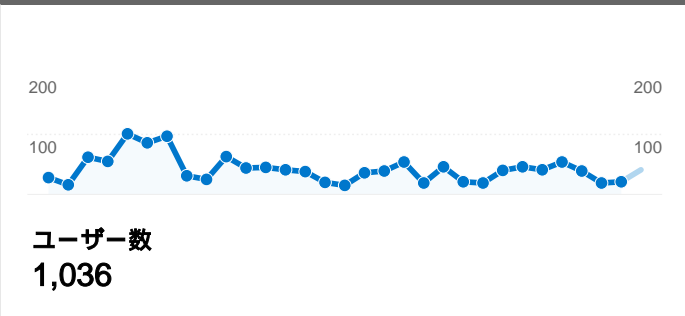

サイトの利用状況

1,412 セッション

58.71% 直帰率

4,203 ページビュー

00:01:11 平均サイト滞在時間

2.98 平均ページビュー

58.92% 新規セッション率

ユーザー サマリー

地図上のデータ表示 world

トラフィック サマリー

コンテンツ サマリー

URL	ページビュー	割合
/contents/	941	22.39%
/contents/events/basicseminar	461	10.97%
/contents/communities.html	333	7.92%
/contents/whatsnew.html	318	7.57%
/contents/events/	310	7.38%

セッション数 1,412、7 種類の 国/地域

サイトの利用状況

セッション	平均ページビュー	平均サイト滞在時間	新規セッション率	直帰率	
1,412 全セッションに対する割合: 100.00%	2.98 サイトの平均: 2.98 (0.00%)	00:01:11 サイトの平均: 00:01:11 (0.00%)	58.92% サイトの平均: 58.92% (0.00%)	58.71% サイトの平均: 58.71% (0.00%)	
国/地域	セッション	平均ページビュー	平均サイト滞在時間	新規セッション率	直帰率
Japan	1,401	2.99	00:01:12	58.82%	58.60%
United States	5	1.40	00:00:13	40.00%	80.00%
South Korea	2	1.00	00:00:00	100.00%	100.00%
France	1	5.00	00:02:42	100.00%	0.00%
Canada	1	5.00	00:01:34	100.00%	0.00%
Kuwait	1	1.00	00:00:00	100.00%	100.00%
Hong Kong	1	1.00	00:00:00	100.00%	100.00%