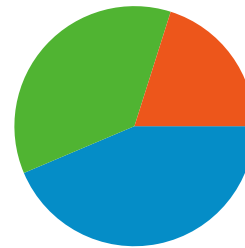

このサイトのユーザー数 1,036

インターネット環境

ブラウザ	セッション数	割合	接続速度	セッション数	割合
Internet Explorer	734	51.98%	T1	535	37.89%
Firefox	602	42.63%	Unknown	529	37.46%
Safari	37	2.62%	DSL	214	15.16%
Mozilla	19	1.35%	Cable	77	5.45%
Opera	14	0.99%	Dialup	53	3.75%

全ての参照元からのセッション数 1,412

 43.63% ノーリファラー

 20.11% 参照サイト

 36.26% 検索エンジン

■ ノーリファラー
616 (43.63%)
■ 検索エンジン
512 (36.26%)
■ 参照サイト
284 (20.11%)

参照元

参照元	セッション数	割合	キーワード	セッション数	割合
(direct) ((none))	616	43.63%	sunspot	36	7.03%
google (organic)	413	29.25%	java セミナー	18	3.52%
yahoo (organic)	92	6.52%	javaone	15	2.93%
d.hatena.ne.jp (referral)	47	3.33%	jjug	15	2.93%
mixi.jp (referral)	23	1.63%	java ide	11	2.15%

セッション数 1,412、7 種類の 国/地域

サイトの利用状況

セッション	平均ページビュー	平均サイト滞在時間	新規セッション率	直帰率	
1,412 全セッションに対する割合: 100.00%	2.98 サイトの平均: 2.98 (0.00%)	00:01:11 サイトの平均: 00:01:11 (0.00%)	58.92% サイトの平均: 58.92% (0.00%)	58.71% サイトの平均: 58.71% (0.00%)	
国/地域	セッション	平均ページビュー	平均サイト滞在時間	新規セッション率	直帰率
Japan	1,401	2.99	00:01:12	58.82%	58.60%
United States	5	1.40	00:00:13	40.00%	80.00%
South Korea	2	1.00	00:00:00	100.00%	100.00%
France	1	5.00	00:02:42	100.00%	0.00%
Canada	1	5.00	00:01:34	100.00%	0.00%
Kuwait	1	1.00	00:00:00	100.00%	100.00%
Hong Kong	1	1.00	00:00:00	100.00%	100.00%