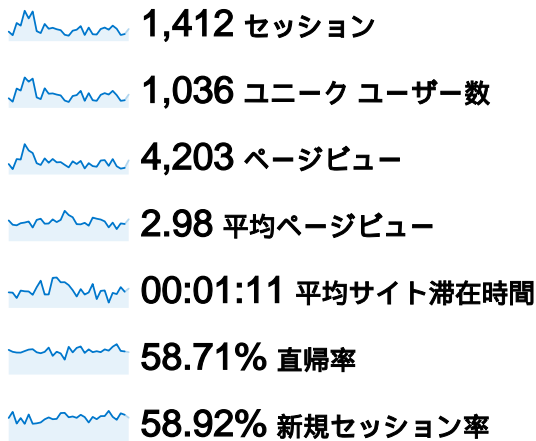

サイトの利用状況

1,412 セッション

58.71% 直帰率

4,203 ページビュー

00:01:11 平均サイト滞在時間

2.98 平均ページビュー

58.92% 新規セッション率

ユーザー サマリー

地図上のデータ表示 world

トラフィック サマリー

コンテンツ サマリー

URL	ページビュー	割合
/contents/	941	22.39%
/contents/events/basicseminar	461	10.97%
/contents/communities.html	333	7.92%
/contents/whatsnew.html	318	7.57%
/contents/events/	310	7.38%

このサイトのユーザー数 1,036

インターネット環境

ブラウザ	セッション数	割合	接続速度	セッション数	割合
Internet Explorer	734	51.98%	T1	535	37.89%
Firefox	602	42.63%	Unknown	529	37.46%
Safari	37	2.62%	DSL	214	15.16%
Mozilla	19	1.35%	Cable	77	5.45%
Opera	14	0.99%	Dialup	53	3.75%

セッション数 1,412、7 種類の 国/地域

サイトの利用状況

セッション	平均ページビュー	平均サイト滞在時間	新規セッション率	直帰率	
1,412 全セッションに対する割合: 100.00%	2.98 サイトの平均: 2.98 (0.00%)	00:01:11 サイトの平均: 00:01:11 (0.00%)	58.92% サイトの平均: 58.92% (0.00%)	58.71% サイトの平均: 58.71% (0.00%)	
国/地域	セッション	平均ページビュー	平均サイト滞在時間	新規セッション率	直帰率
Japan	1,401	2.99	00:01:12	58.82%	58.60%
United States	5	1.40	00:00:13	40.00%	80.00%
South Korea	2	1.00	00:00:00	100.00%	100.00%
France	1	5.00	00:02:42	100.00%	0.00%
Canada	1	5.00	00:01:34	100.00%	0.00%
Kuwait	1	1.00	00:00:00	100.00%	100.00%
Hong Kong	1	1.00	00:00:00	100.00%	100.00%