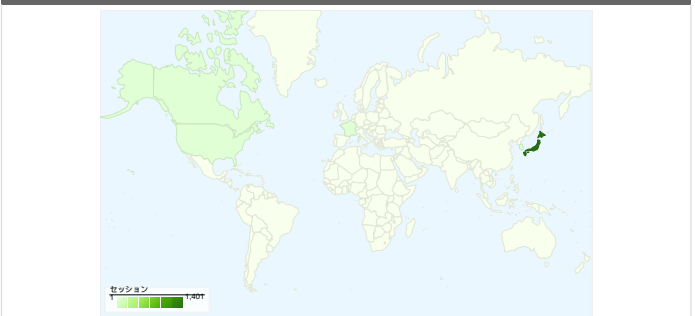

サイトの利用状況

1,412 セッション

58.71% 直帰率

4,203 ページビュー

00:01:11 平均サイト滞在時間

2.98 平均ページビュー

58.92% 新規セッション率

ユーザー サマリー

地図上のデータ表示 world

トラフィック サマリー

コンテンツ サマリー

URL	ページビュー	割合
/contents/	941	22.39%
/contents/events/basicseminar	461	10.97%
/contents/communities.html	333	7.92%
/contents/whatsnew.html	318	7.57%
/contents/events/	310	7.38%

セッション数 1,412、7 種類の 国/地域

サイトの利用状況

セッション	平均ページビュー	平均サイト滞在時間	新規セッション率	直帰率	
1,412 全セッションに対する割合: 100.00%	2.98 サイトの平均: 2.98 (0.00%)	00:01:11 サイトの平均: 00:01:11 (0.00%)	58.92% サイトの平均: 58.92% (0.00%)	58.71% サイトの平均: 58.71% (0.00%)	
国/地域	セッション	平均ページビュー	平均サイト滞在時間	新規セッション率	直帰率
Japan	1,401	2.99	00:01:12	58.82%	58.60%
United States	5	1.40	00:00:13	40.00%	80.00%
South Korea	2	1.00	00:00:00	100.00%	100.00%
France	1	5.00	00:02:42	100.00%	0.00%
Canada	1	5.00	00:01:34	100.00%	0.00%
Kuwait	1	1.00	00:00:00	100.00%	100.00%
Hong Kong	1	1.00	00:00:00	100.00%	100.00%