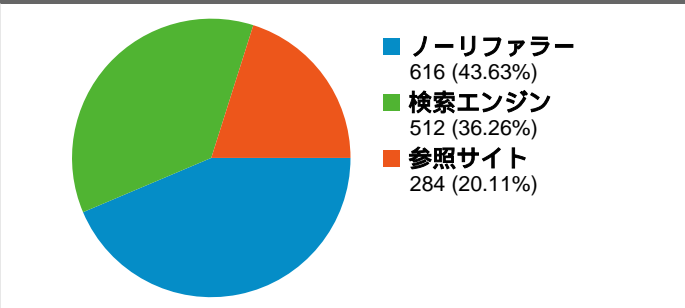

サイトの利用状況

1,412 セッション

58.71% 直帰率

4,203 ページビュー

00:01:11 平均サイト滞在時間

2.98 平均ページビュー

58.92% 新規セッション率

ユーザー サマリー

地図上のデータ表示 world

トラフィック サマリー

コンテンツ サマリー

URL	ページビュー	割合
/contents/	941	22.39%
/contents/events/basicseminar	461	10.97%
/contents/communities.html	333	7.92%
/contents/whatsnew.html	318	7.57%
/contents/events/	310	7.38%

セッション数 1,412、7 種類の 国/地域

サイトの利用状況

セッション	平均ページビュー	平均サイト滞在時間	新規セッション率	直帰率	
1,412 全セッションに対する割合: 100.00%	2.98 サイトの平均: 2.98 (0.00%)	00:01:11 サイトの平均: 00:01:11 (0.00%)	58.92% サイトの平均: 58.92% (0.00%)	58.71% サイトの平均: 58.71% (0.00%)	
国/地域	セッション	平均ページビュー	平均サイト滞在時間	新規セッション率	直帰率
Japan	1,401	2.99	00:01:12	58.82%	58.60%
United States	5	1.40	00:00:13	40.00%	80.00%
South Korea	2	1.00	00:00:00	100.00%	100.00%
France	1	5.00	00:02:42	100.00%	0.00%
Canada	1	5.00	00:01:34	100.00%	0.00%
Kuwait	1	1.00	00:00:00	100.00%	100.00%
Hong Kong	1	1.00	00:00:00	100.00%	100.00%