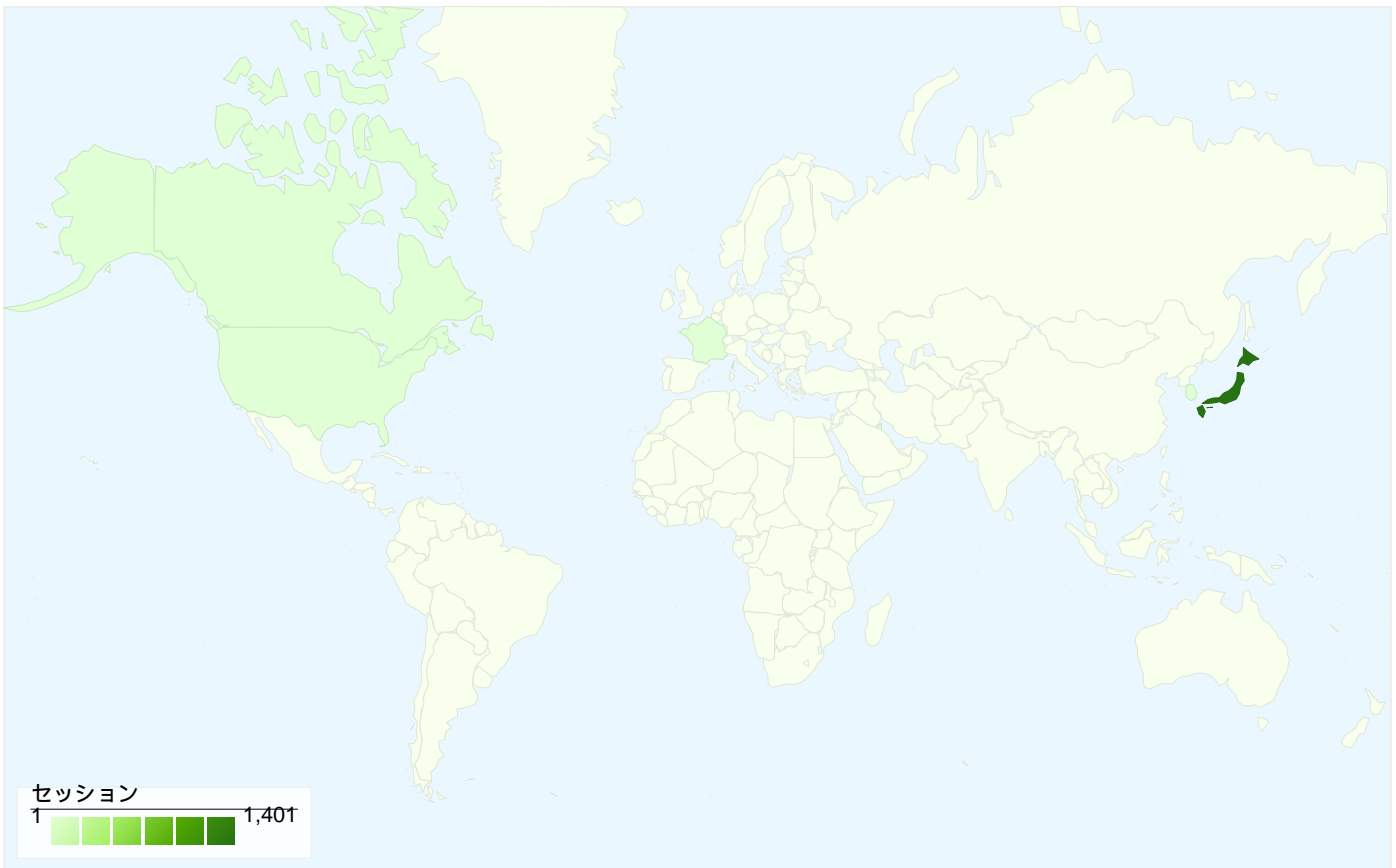

このサイトのユーザー数 1,036

インターネット環境

ブラウザ	セッション数	割合	接続速度	セッション数	割合
Internet Explorer	734	51.98%	T1	535	37.89%
Firefox	602	42.63%	Unknown	529	37.46%
Safari	37	2.62%	DSL	214	15.16%
Mozilla	19	1.35%	Cable	77	5.45%
Opera	14	0.99%	Dialup	53	3.75%

全ての参照元からのセッション数 1,412

 43.63% ノーリファラー

 20.11% 参照サイト

 36.26% 検索エンジン

■ ノーリファラー
616 (43.63%)
■ 検索エンジン
512 (36.26%)
■ 参照サイト
284 (20.11%)

参照元

参照元	セッション数	割合	キーワード	セッション数	割合
(direct) ((none))	616	43.63%	sunspot	36	7.03%
google (organic)	413	29.25%	java セミナー	18	3.52%
yahoo (organic)	92	6.52%	javaone	15	2.93%
d.hatena.ne.jp (referral)	47	3.33%	jjug	15	2.93%
mixi.jp (referral)	23	1.63%	java ide	11	2.15%

セッション数 1,412、7 種類の 国/地域

サイトの利用状況

セッション	平均ページビュー	平均サイト滞在時間	新規セッション率	直帰率	
1,412 全セッションに対する割合: 100.00%	2.98 サイトの平均: 2.98 (0.00%)	00:01:11 サイトの平均: 00:01:11 (0.00%)	58.92% サイトの平均: 58.92% (0.00%)	58.71% サイトの平均: 58.71% (0.00%)	
国/地域	セッション	平均ページビュー	平均サイト滞在時間	新規セッション率	直帰率
Japan	1,401	2.99	00:01:12	58.82%	58.60%
United States	5	1.40	00:00:13	40.00%	80.00%
South Korea	2	1.00	00:00:00	100.00%	100.00%
France	1	5.00	00:02:42	100.00%	0.00%
Canada	1	5.00	00:01:34	100.00%	0.00%
Kuwait	1	1.00	00:00:00	100.00%	100.00%
Hong Kong	1	1.00	00:00:00	100.00%	100.00%