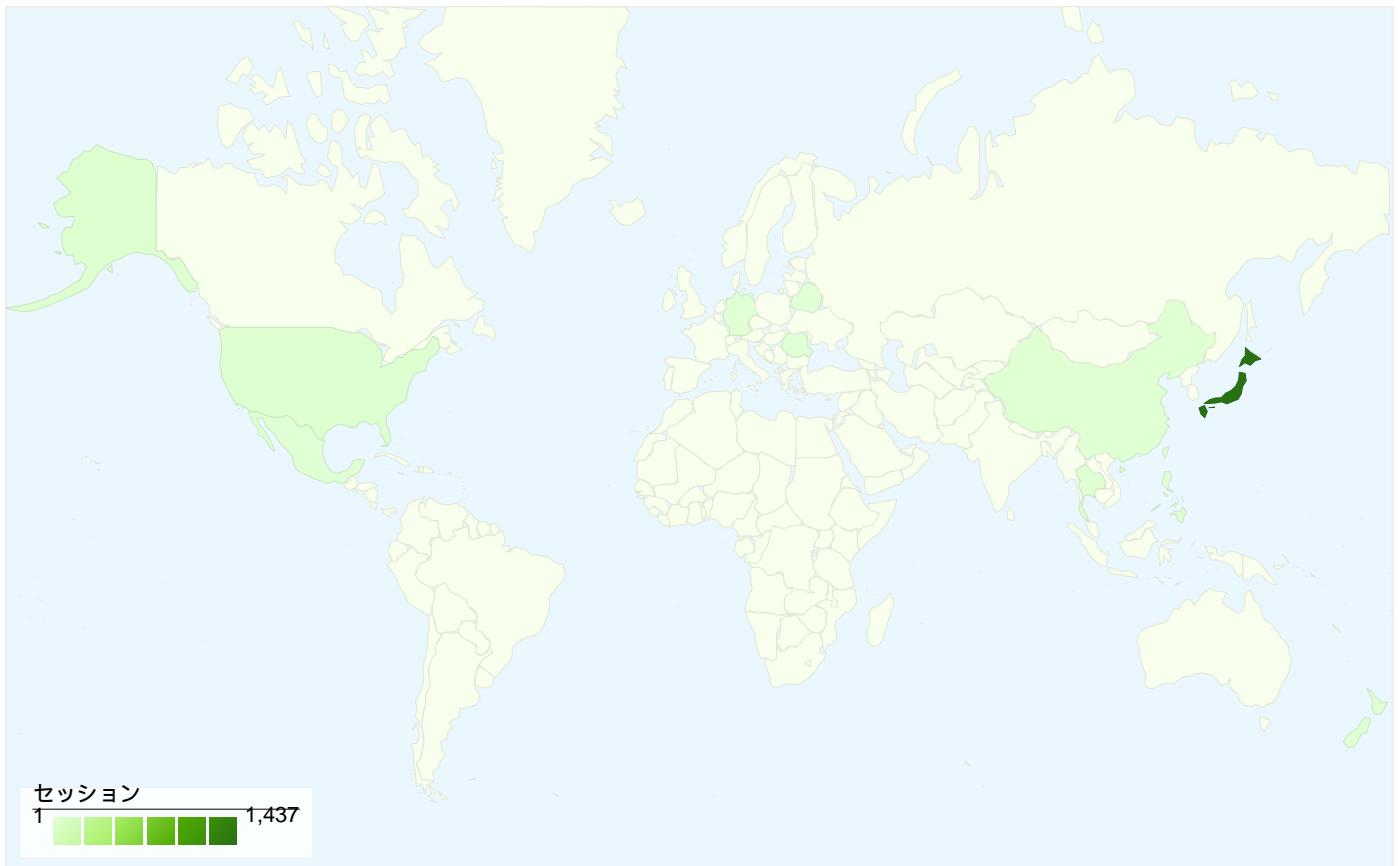

**サイトの利用状況**

- 1,478 セッション**
- 56.09% 直帰率**
- 4,676 ページビュー**
- 00:01:24 平均サイト滞在時間**
- 3.16 平均ページビュー**
- 60.89% 新規セッション率**

**ユーザー サマリー**

**地図上のデータ表示 world**

**トラフィック サマリー**

**コンテンツ サマリー**

URL	ページビュー	割合
/contents/	1,057	22.60%
/contents/events/	375	8.02%
/contents/whatsnew.html	347	7.42%
/contents/communities.html	335	7.16%
/contents/about.html	325	6.95%

## 全ての参照元からのセッション数 1,478

51.22% ノーリファラー

19.69% 参照サイト

29.09% 検索エンジン

■ ノーリファラー  
757 (51.22%)  
■ 検索エンジン  
430 (29.09%)  
■ 参照サイト  
291 (19.69%)

## セッション数 1,478、12 種類の 国/地域

サイトの利用状況

国/地域	セッション	平均ページビュー	平均サイト滞在時間	新規セッション率	直帰率
Japan	1,437	3.15	00:01:18	60.82%	56.16%
United States	25	4.16	00:07:46	40.00%	44.00%
China	6	4.83	00:01:52	100.00%	50.00%
Taiwan	2	1.00	00:00:00	100.00%	100.00%
Belarus	1	2.00	00:01:56	100.00%	0.00%
Philippines	1	1.00	00:00:00	100.00%	100.00%
Germany	1	1.00	00:00:00	100.00%	100.00%
New Zealand	1	1.00	00:00:00	0.00%	100.00%
Mexico	1	1.00	00:00:00	100.00%	100.00%
Thailand	1	1.00	00:00:00	100.00%	100.00%