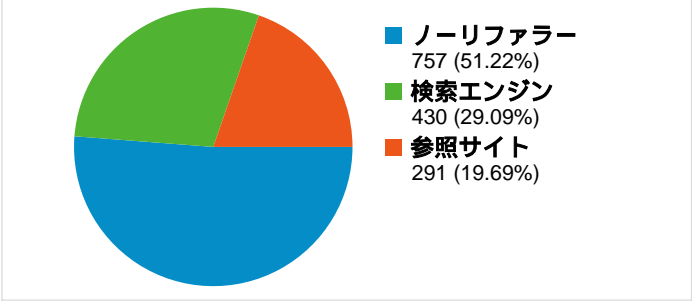

**サイトの利用状況**

- 1,478 セッション**
- 56.09% 直帰率**
- 4,676 ページビュー**
- 00:01:24 平均サイト滞在時間**
- 3.16 平均ページビュー**
- 60.89% 新規セッション率**

**ユーザー サマリー**

**地図上のデータ表示 world**

**トラフィック サマリー**

**コンテンツ サマリー**

URL	ページビュー	割合
/contents/	1,057	22.60%
/contents/events/	375	8.02%
/contents/whatsnew.html	347	7.42%
/contents/communities.html	335	7.16%
/contents/about.html	325	6.95%

## このサイトのユーザー数 1,122

-  1,478 セッション
-  1,122 ユニークユーザー数
-  4,676 ページビュー
-  3.16 平均ページビュー
-  00:01:24 平均サイト滞在時間
-  56.09% 直帰率
-  60.89% 新規セッション率

## セッション数 1,478、12 種類の 国/地域

サイトの利用状況

国/地域	セッション	平均ページビュー	平均サイト滞在時間	新規セッション率	直帰率
Japan	1,437	3.15	00:01:18	60.82%	56.16%
United States	25	4.16	00:07:46	40.00%	44.00%
China	6	4.83	00:01:52	100.00%	50.00%
Taiwan	2	1.00	00:00:00	100.00%	100.00%
Belarus	1	2.00	00:01:56	100.00%	0.00%
Philippines	1	1.00	00:00:00	100.00%	100.00%
Germany	1	1.00	00:00:00	100.00%	100.00%
New Zealand	1	1.00	00:00:00	0.00%	100.00%
Mexico	1	1.00	00:00:00	100.00%	100.00%
Thailand	1	1.00	00:00:00	100.00%	100.00%

このサイトのページビュー数 4,676

 4,676 ページビュー

 3,387 ページ別 セッション

 56.09% 直帰率