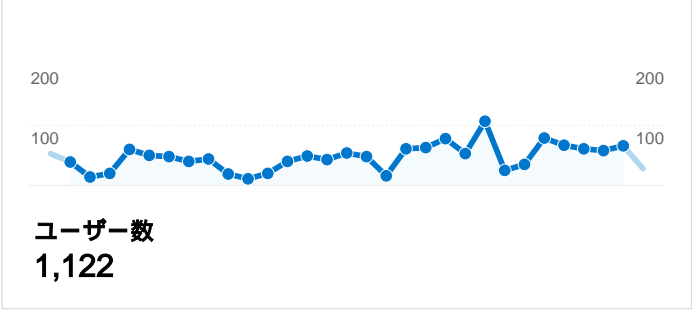

**サイトの利用状況**

- 1,478 セッション**
- 56.09% 直帰率**
- 4,676 ページビュー**
- 00:01:24 平均サイト滞在時間**
- 3.16 平均ページビュー**
- 60.89% 新規セッション率**

**ユーザー サマリー**

**地図上のデータ表示 world**

**トラフィック サマリー**

**コンテンツ サマリー**

URL	ページビュー	割合
/contents/	1,057	22.60%
/contents/events/	375	8.02%
/contents/whatsnew.html	347	7.42%
/contents/communities.html	335	7.16%
/contents/about.html	325	6.95%

## このサイトのユーザー数 1,122

-  1,478 セッション
-  1,122 ユニークユーザー数
-  4,676 ページビュー
-  3.16 平均ページビュー
-  00:01:24 平均サイト滞在時間
-  56.09% 直帰率
-  60.89% 新規セッション率

## セッション数 1,478、12 種類の 国/地域

サイトの利用状況

国/地域	セッション	平均ページビュー	平均サイト滞在時間	新規セッション率	直帰率
Japan	1,437	3.15	00:01:18	60.82%	56.16%
United States	25	4.16	00:07:46	40.00%	44.00%
China	6	4.83	00:01:52	100.00%	50.00%
Taiwan	2	1.00	00:00:00	100.00%	100.00%
Belarus	1	2.00	00:01:56	100.00%	0.00%
Philippines	1	1.00	00:00:00	100.00%	100.00%
Germany	1	1.00	00:00:00	100.00%	100.00%
New Zealand	1	1.00	00:00:00	0.00%	100.00%
Mexico	1	1.00	00:00:00	100.00%	100.00%
Thailand	1	1.00	00:00:00	100.00%	100.00%

このサイトのページビュー数 4,676

 4,676 ページビュー

 3,387 ページ別 セッション

 56.09% 直帰率