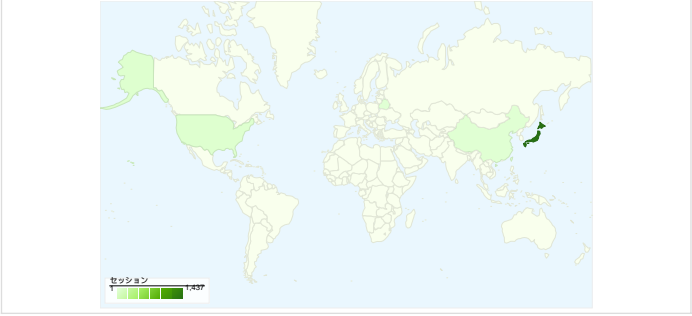

**サイトの利用状況**

- 1,478 セッション**
- 56.09% 直帰率**
- 4,676 ページビュー**
- 00:01:24 平均サイト滞在時間**
- 3.16 平均ページビュー**
- 60.89% 新規セッション率**

**ユーザー サマリー**

**地図上のデータ表示 world**

**トラフィック サマリー**

**コンテンツ サマリー**

URL	ページビュー	割合
/contents/	1,057	22.60%
/contents/events/	375	8.02%
/contents/whatsnew.html	347	7.42%
/contents/communities.html	335	7.16%
/contents/about.html	325	6.95%

## このサイトのユーザー数 1,122

-  1,478 セッション
-  1,122 ユニークユーザー数
-  4,676 ページビュー
-  3.16 平均ページビュー
-  00:01:24 平均サイト滞在時間
-  56.09% 直帰率
-  60.89% 新規セッション率

## セッション数 1,478、12 種類の 国/地域

サイトの利用状況

国/地域	セッション	平均ページビュー	平均サイト滞在時間	新規セッション率	直帰率
Japan	1,437	3.15	00:01:18	60.82%	56.16%
United States	25	4.16	00:07:46	40.00%	44.00%
China	6	4.83	00:01:52	100.00%	50.00%
Taiwan	2	1.00	00:00:00	100.00%	100.00%
Belarus	1	2.00	00:01:56	100.00%	0.00%
Philippines	1	1.00	00:00:00	100.00%	100.00%
Germany	1	1.00	00:00:00	100.00%	100.00%
New Zealand	1	1.00	00:00:00	0.00%	100.00%
Mexico	1	1.00	00:00:00	100.00%	100.00%
Thailand	1	1.00	00:00:00	100.00%	100.00%

このサイトのページビュー数 4,676

 4,676 ページビュー

 3,387 ページ別 セッション

 56.09% 直帰率