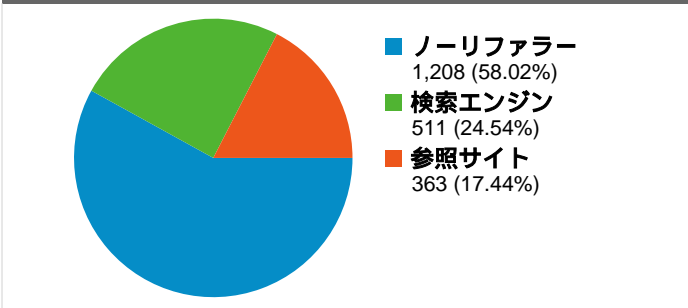

サイトの利用状況

2,082 セッション

48.99% 直帰率

6,896 ページビュー

00:01:41 平均サイト滞在時間

3.31 平均ページビュー

56.29% 新規セッション率

ユーザー サマリー

地図上のデータ表示 world

トラフィック サマリー

コンテンツ サマリー

URL	ページビュー	割合
/contents/	1,432	20.77%
/contents/events/crosscomunit	1,023	14.83%
/contents/events/	502	7.28%
/contents/whatsnew.html	462	6.70%
/contents/events/2007crossco	447	6.48%

このサイトのユーザー数 1,420

 2,082 セッション

 1,420 ユニークユーザー数

 6,896 ページビュー

 3.31 平均ページビュー

 00:01:41 平均サイト滞在時間

 48.99% 直帰率

 56.34% 新規セッション率

セッション数 2,082、14 種類の 国/地域

サイトの利用状況

セッション	平均ページビュー	平均サイト滞在時間	新規セッション率	直帰率	
2,082 全セッションに対する割合: 100.00%	3.31 サイトの平均: 3.31 (0.00%)	00:01:41 サイトの平均: 00:01:41 (0.00%)	56.34% サイトの平均: 56.29% (0.09%)	48.99% サイトの平均: 48.99% (0.00%)	
国/地域	セッション	平均ページビュー	平均サイト滞在時間	新規セッション率	直帰率
Japan	2,055	3.33	00:01:42	56.01%	48.66%
United States	13	1.38	00:00:08	69.23%	69.23%
Australia	2	6.00	00:01:19	100.00%	50.00%
Netherlands	2	1.00	00:00:00	100.00%	100.00%
South Korea	1	1.00	00:00:00	100.00%	100.00%
China	1	1.00	00:00:00	100.00%	100.00%
Romania	1	1.00	00:00:00	100.00%	100.00%
Norway	1	1.00	00:00:00	100.00%	100.00%
India	1	1.00	00:00:00	100.00%	100.00%
United Arab Emirates	1	1.00	00:00:00	100.00%	100.00%