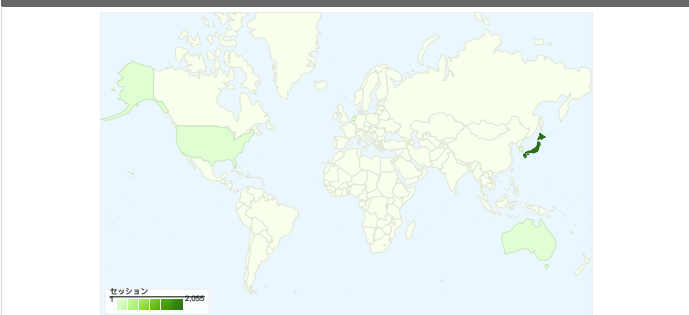

サイトの利用状況

2,082 セッション

48.99% 直帰率

6,896 ページビュー

00:01:41 平均サイト滞在時間

3.31 平均ページビュー

56.29% 新規セッション率

ユーザー サマリー

地図上のデータ表示 world

トラフィック サマリー

コンテンツ サマリー

URL	ページビュー	割合
/contents/	1,432	20.77%
/contents/events/crosscomunit	1,023	14.83%
/contents/events/	502	7.28%
/contents/whatsnew.html	462	6.70%
/contents/events/2007crossco	447	6.48%

このサイトのユーザー数 1,420

 2,082 セッション

 1,420 ユニークユーザー数

 6,896 ページビュー

 3.31 平均ページビュー

 00:01:41 平均サイト滞在時間

 48.99% 直帰率

 56.34% 新規セッション率

セッション数 2,082、14 種類の 国/地域

サイトの利用状況

セッション	平均ページビュー	平均サイト滞在時間	新規セッション率	直帰率	
2,082 全セッションに対する割合: 100.00%	3.31 サイトの平均: 3.31 (0.00%)	00:01:41 サイトの平均: 00:01:41 (0.00%)	56.34% サイトの平均: 56.29% (0.09%)	48.99% サイトの平均: 48.99% (0.00%)	
国/地域	セッション	平均ページビュー	平均サイト滞在時間	新規セッション率	直帰率
Japan	2,055	3.33	00:01:42	56.01%	48.66%
United States	13	1.38	00:00:08	69.23%	69.23%
Australia	2	6.00	00:01:19	100.00%	50.00%
Netherlands	2	1.00	00:00:00	100.00%	100.00%
South Korea	1	1.00	00:00:00	100.00%	100.00%
China	1	1.00	00:00:00	100.00%	100.00%
Romania	1	1.00	00:00:00	100.00%	100.00%
Norway	1	1.00	00:00:00	100.00%	100.00%
India	1	1.00	00:00:00	100.00%	100.00%
United Arab Emirates	1	1.00	00:00:00	100.00%	100.00%