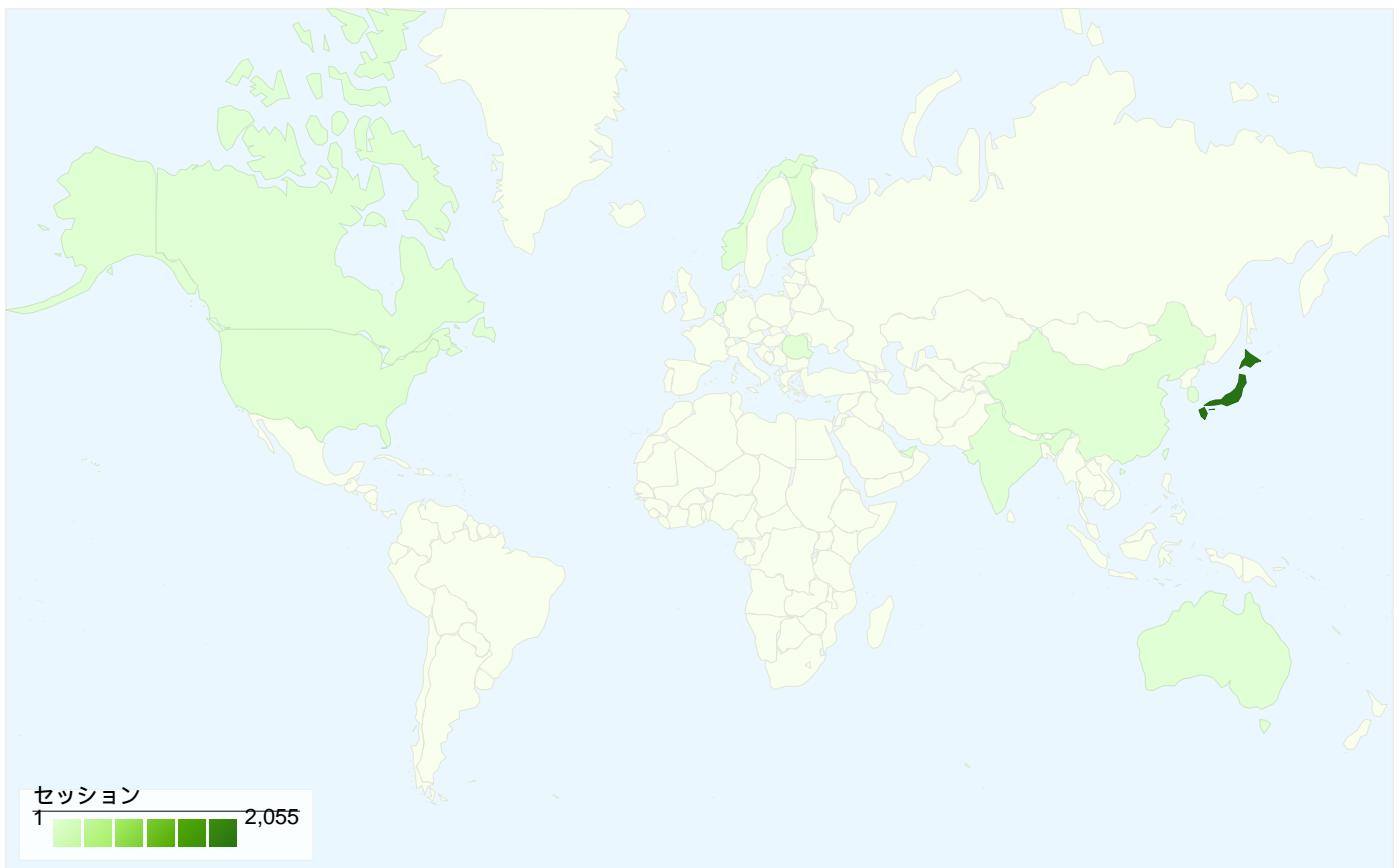

このサイトのユーザー数 1,420

 2,082 セッション

 1,420 ユニークユーザー数

 6,896 ページビュー

 3.31 平均ページビュー

 00:01:41 平均サイト滞在時間

 48.99% 直帰率

 56.34% 新規セッション率

全ての参照元からのセッション数 2,082

58.02% ノーリファラー

17.44% 参照サイト

24.54% 検索エンジン

■ ノーリファラー
1,208 (58.02%)
■ 検索エンジン
511 (24.54%)
■ 参照サイト
363 (17.44%)

参照元

参照元	セッション数	割合	キーワード	セッション数	割合
(direct) ((none))	1,208	58.02%	sunspot	101	19.77%
google (organic)	416	19.98%	javaone	13	2.54%
yahoo (organic)	89	4.27%	java セミナー	8	1.57%
d.hatena.ne.jp (referral)	61	2.93%	javaone 2007	7	1.37%
iajapan.org (referral)	19	0.91%	クロスコミュニティ webアプリ	7	1.37%

セッション数 2,082、14 種類の 国/地域

サイトの利用状況

セッション	平均ページビュー	平均サイト滞在時間	新規セッション率	直帰率	
2,082 全セッションに対する割合: 100.00%	3.31 サイトの平均: 3.31 (0.00%)	00:01:41 サイトの平均: 00:01:41 (0.00%)	56.34% サイトの平均: 56.29% (0.09%)	48.99% サイトの平均: 48.99% (0.00%)	
国/地域	セッション	平均ページビュー	平均サイト滞在時間	新規セッション率	直帰率
Japan	2,055	3.33	00:01:42	56.01%	48.66%
United States	13	1.38	00:00:08	69.23%	69.23%
Australia	2	6.00	00:01:19	100.00%	50.00%
Netherlands	2	1.00	00:00:00	100.00%	100.00%
South Korea	1	1.00	00:00:00	100.00%	100.00%
China	1	1.00	00:00:00	100.00%	100.00%
Romania	1	1.00	00:00:00	100.00%	100.00%
Norway	1	1.00	00:00:00	100.00%	100.00%
India	1	1.00	00:00:00	100.00%	100.00%
United Arab Emirates	1	1.00	00:00:00	100.00%	100.00%