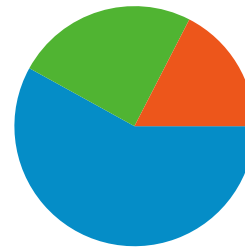

インターネット環境

ブラウザ	セッション数	割合	接続速度	セッション数	割合
Internet Explorer	1,216	58.41%	T1	895	42.99%
Firefox	752	36.12%	Unknown	719	34.53%
Safari	50	2.40%	DSL	254	12.20%
Mozilla	34	1.63%	Cable	108	5.19%
Opera	21	1.01%	Dialup	102	4.90%

全ての参照元からのセッション数 2,082

58.02% ノーリファラー

17.44% 参照サイト

24.54% 検索エンジン

■ ノーリファラー
1,208 (58.02%)
■ 検索エンジン
511 (24.54%)
■ 参照サイト
363 (17.44%)

参照元

参照元	セッション数	割合	キーワード	セッション数	割合
(direct) ((none))	1,208	58.02%	sunspot	101	19.77%
google (organic)	416	19.98%	javaone	13	2.54%
yahoo (organic)	89	4.27%	java セミナー	8	1.57%
d.hatena.ne.jp (referral)	61	2.93%	javaone 2007	7	1.37%
iajapan.org (referral)	19	0.91%	クロスコミュニティ webアプリ	7	1.37%

セッション数 2,082、14 種類の 国/地域

サイトの利用状況

セッション	平均ページビュー	平均サイト滞在時間	新規セッション率	直帰率	
2,082 全セッションに対する割合: 100.00%	3.31 サイトの平均: 3.31 (0.00%)	00:01:41 サイトの平均: 00:01:41 (0.00%)	56.34% サイトの平均: 56.29% (0.09%)	48.99% サイトの平均: 48.99% (0.00%)	
国/地域	セッション	平均ページビュー	平均サイト滞在時間	新規セッション率	直帰率
Japan	2,055	3.33	00:01:42	56.01%	48.66%
United States	13	1.38	00:00:08	69.23%	69.23%
Australia	2	6.00	00:01:19	100.00%	50.00%
Netherlands	2	1.00	00:00:00	100.00%	100.00%
South Korea	1	1.00	00:00:00	100.00%	100.00%
China	1	1.00	00:00:00	100.00%	100.00%
Romania	1	1.00	00:00:00	100.00%	100.00%
Norway	1	1.00	00:00:00	100.00%	100.00%
India	1	1.00	00:00:00	100.00%	100.00%
United Arab Emirates	1	1.00	00:00:00	100.00%	100.00%