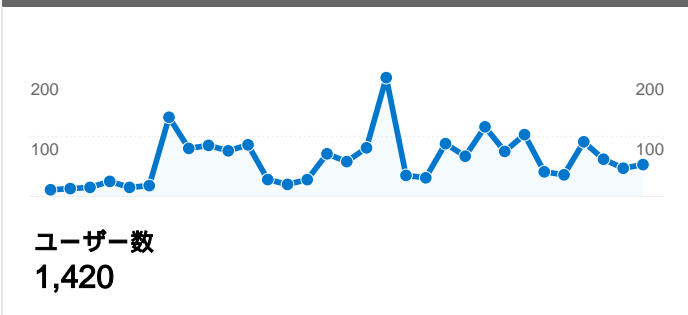

サイトの利用状況

2,082 セッション

48.99% 直帰率

6,896 ページビュー

00:01:41 平均サイト滞在時間

3.31 平均ページビュー

56.29% 新規セッション率

ユーザー サマリー

地図上のデータ表示 world

トラフィック サマリー

コンテンツ サマリー

URL	ページビュー	割合
/contents/	1,432	20.77%
/contents/events/crosscomunit	1,023	14.83%
/contents/events/	502	7.28%
/contents/whatsnew.html	462	6.70%
/contents/events/2007crossco	447	6.48%

このサイトのユーザー数 1,420

 2,082 セッション

 1,420 ユニークユーザー数

 6,896 ページビュー

 3.31 平均ページビュー

 00:01:41 平均サイト滞在時間

 48.99% 直帰率

 56.34% 新規セッション率

セッション数 2,082、14 種類の 国/地域

サイトの利用状況

セッション	平均ページビュー	平均サイト滞在時間	新規セッション率	直帰率	
2,082 全セッションに対する割合: 100.00%	3.31 サイトの平均: 3.31 (0.00%)	00:01:41 サイトの平均: 00:01:41 (0.00%)	56.34% サイトの平均: 56.29% (0.09%)	48.99% サイトの平均: 48.99% (0.00%)	
国/地域	セッション	平均ページビュー	平均サイト滞在時間	新規セッション率	直帰率
Japan	2,055	3.33	00:01:42	56.01%	48.66%
United States	13	1.38	00:00:08	69.23%	69.23%
Australia	2	6.00	00:01:19	100.00%	50.00%
Netherlands	2	1.00	00:00:00	100.00%	100.00%
South Korea	1	1.00	00:00:00	100.00%	100.00%
China	1	1.00	00:00:00	100.00%	100.00%
Romania	1	1.00	00:00:00	100.00%	100.00%
Norway	1	1.00	00:00:00	100.00%	100.00%
India	1	1.00	00:00:00	100.00%	100.00%
United Arab Emirates	1	1.00	00:00:00	100.00%	100.00%