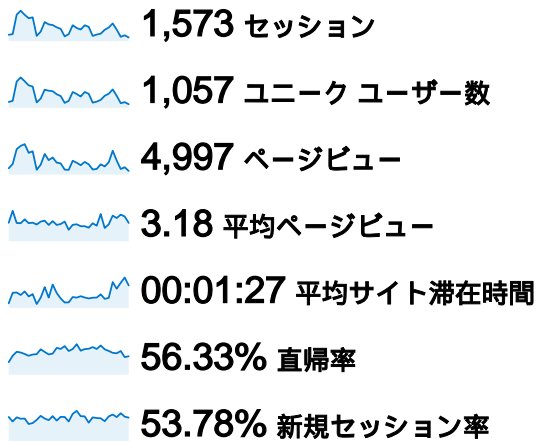

サイトの利用状況

1,573 セッション

56.33% 直帰率

4,997 ページビュー

00:01:27 平均サイト滞在時間

3.18 平均ページビュー

53.78% 新規セッション率

ユーザー サマリー

地図上のデータ表示 world

トラフィック サマリー

コンテンツ サマリー

URL	ページビュー	割合
/contents/	1,155	23.11%
/contents/events/2007crossco	609	12.19%
/contents/events/	397	7.94%
/contents/communities.html	382	7.64%
/contents/whatsnew.html	355	7.10%

このサイトのユーザー数 1,057

インターネット環境

ブラウザ	セッション数	割合	接続速度	セッション数	割合
Internet Explorer	913	58.04%	T1	629	39.99%
Firefox	563	35.79%	Unknown	561	35.66%
Mozilla	44	2.80%	DSL	247	15.70%
Safari	37	2.35%	Cable	74	4.70%
Opera	15	0.95%	Dialup	62	3.94%

トラフィック サマリー

比較: サイト

全ての参照元からのセッション数 1,573

52.32% ノーリファラー

22.89% 参照サイト

24.79% 検索エンジン

■ ノーリファラー
823 (52.32%)

■ 検索エンジン
390 (24.79%)