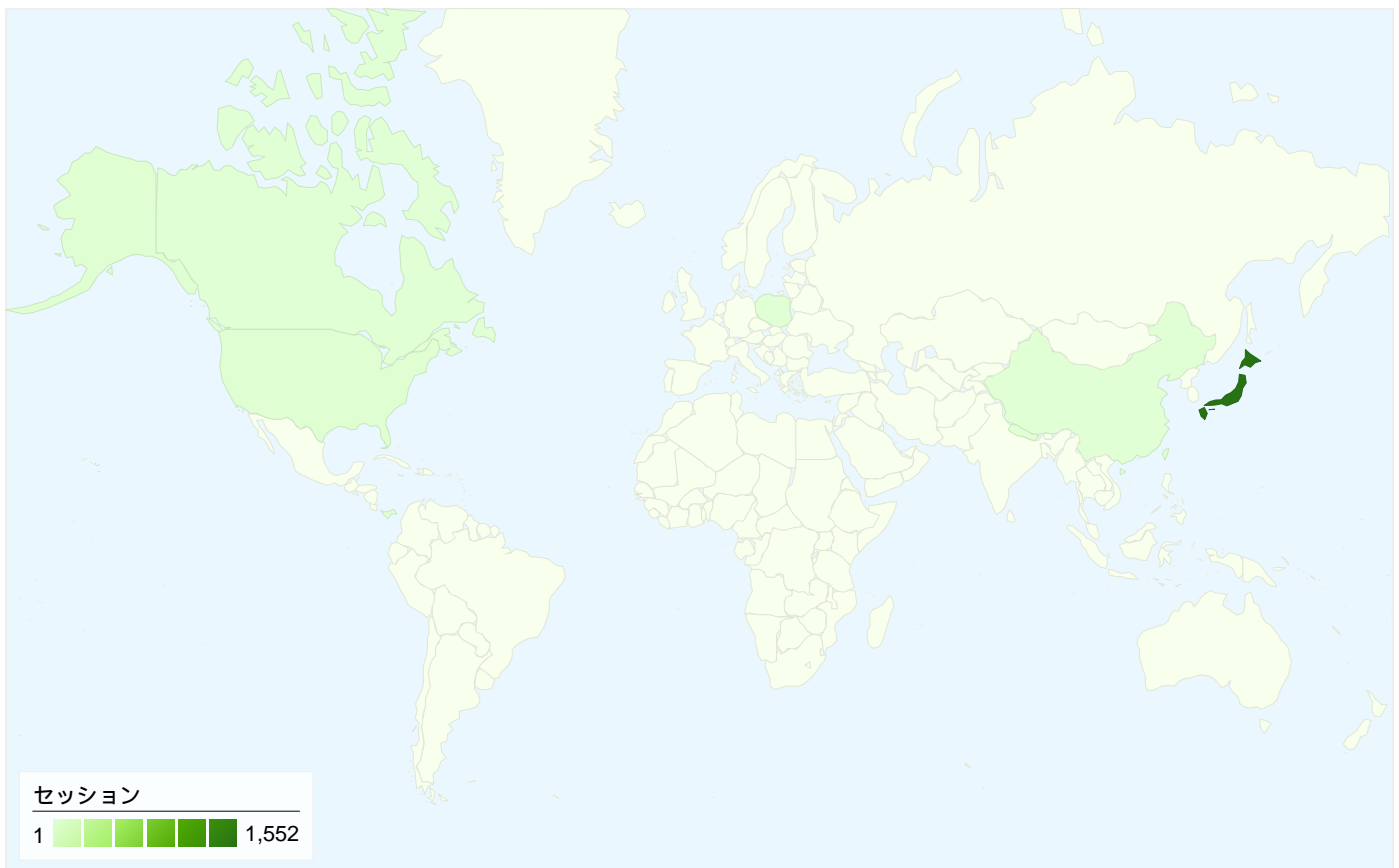

サイトの利用状況

1,573 セッション

56.33% 直帰率

4,997 ページビュー

00:01:27 平均サイト滞在時間

3.18 平均ページビュー

53.78% 新規セッション率

ユーザー サマリー

このサイトのユーザー数 1,057

インターネット環境

ブラウザ	セッション数	割合	接続速度	セッション数	割合
Internet Explorer	913	58.04%	T1	629	39.99%
Firefox	563	35.79%	Unknown	561	35.66%
Mozilla	44	2.80%	DSL	247	15.70%
Safari	37	2.35%	Cable	74	4.70%
Opera	15	0.95%	Dialup	62	3.94%

トラフィック サマリー

比較: サイト

全ての参照元からのセッション数 1,573

52.32% ノーリファラー

22.89% 参照サイト

24.79% 検索エンジン

■ ノーリファラー
823 (52.32%)

■ 検索エンジン
390 (24.79%)

セッション数 1,573、8 種類の 国/地域

サイトの利用状況

セッション	平均ページビュー	平均サイト滞在時間	新規セッション率	直帰率	
1,573 全セッションに対する割合: 100.00%	3.18 サイトの平均: 3.18 (0.00%)	00:01:27 サイトの平均: 00:01:27 (0.00%)	53.78% サイトの平均: 53.78% (0.00%)	56.33% サイトの平均: 56.33% (0.00%)	
国/地域	セッション	平均ページビュー	平均サイト滞在時間	新規セッション率	直帰率
Japan	1,552	3.19	00:01:27	53.54%	56.25%
United States	13	2.15	00:02:40	53.85%	61.54%
Canada	2	7.00	00:00:29	100.00%	50.00%
China	2	2.00	00:00:10	100.00%	50.00%
Nepal	1	3.00	00:01:37	100.00%	0.00%
Panama	1	1.00	00:00:00	100.00%	100.00%
Hong Kong	1	1.00	00:00:00	100.00%	100.00%
Poland	1	1.00	00:00:00	100.00%	100.00%