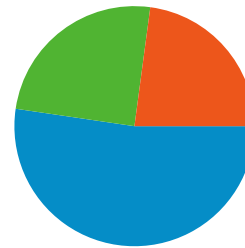

このサイトのユーザー数 1,057

インターネット環境

ブラウザ	セッション数	割合	接続速度	セッション数	割合
Internet Explorer	913	58.04%	T1	629	39.99%
Firefox	563	35.79%	Unknown	561	35.66%
Mozilla	44	2.80%	DSL	247	15.70%
Safari	37	2.35%	Cable	74	4.70%
Opera	15	0.95%	Dialup	62	3.94%

トラフィック サマリー

比較: サイト

全ての参照元からのセッション数 1,573

52.32% ノーリファラー

22.89% 参照サイト

24.79% 検索エンジン

■ ノーリファラー
823 (52.32%)

■ 検索エンジン
390 (24.79%)

■ 参照サイト
360 (22.89%)

参照元

参照元	セッション数	割合	キーワード	セッション数	割合
(direct) ((none))	823	52.32%	sunspot	20	5.13%
google (organic)	302	19.20%	java セミナー	14	3.59%
d.hatena.ne.jp (referral)	106	6.74%	web beans	11	2.82%
yahoo (organic)	87	5.53%	クロスコミュニティ	10	2.56%
javainthebox.net (referral)	28	1.78%	安藤友晴	8	2.05%

セッション数 1,573、8 種類の 国/地域

サイトの利用状況

セッション	平均ページビュー	平均サイト滞在時間	新規セッション率	直帰率	
1,573 全セッションに対する割合: 100.00%	3.18 サイトの平均: 3.18 (0.00%)	00:01:27 サイトの平均: 00:01:27 (0.00%)	53.78% サイトの平均: 53.78% (0.00%)	56.33% サイトの平均: 56.33% (0.00%)	
国/地域	セッション	平均ページビュー	平均サイト滞在時間	新規セッション率	直帰率
Japan	1,552	3.19	00:01:27	53.54%	56.25%
United States	13	2.15	00:02:40	53.85%	61.54%
Canada	2	7.00	00:00:29	100.00%	50.00%
China	2	2.00	00:00:10	100.00%	50.00%
Nepal	1	3.00	00:01:37	100.00%	0.00%
Panama	1	1.00	00:00:00	100.00%	100.00%
Hong Kong	1	1.00	00:00:00	100.00%	100.00%
Poland	1	1.00	00:00:00	100.00%	100.00%