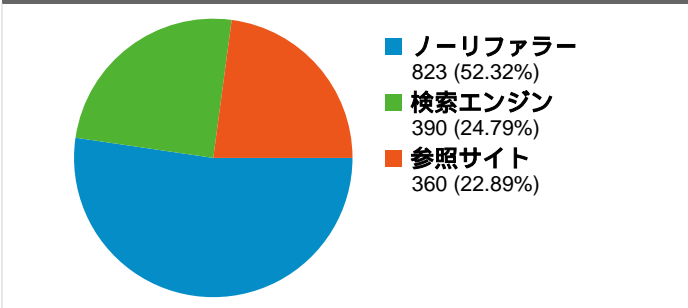

サイトの利用状況

1,573 セッション

56.33% 直帰率

4,997 ページビュー

00:01:27 平均サイト滞在時間

3.18 平均ページビュー

53.78% 新規セッション率

ユーザー サマリー

地図上のデータ表示 world

トラフィック サマリー

コンテンツ サマリー

URL	ページビュー	割合
/contents/	1,155	23.11%
/contents/events/2007crossco	609	12.19%
/contents/events/	397	7.94%
/contents/communities.html	382	7.64%
/contents/whatsnew.html	355	7.10%

トラフィック サマリー

比較: サイト

全ての参照元からのセッション数 1,573

52.32% ノーリファラー

22.89% 参照サイト

24.79% 検索エンジン

■ ノーリファラー
823 (52.32%)

■ 検索エンジン
390 (24.79%)

セッション数 1,573、8 種類の 国/地域

サイトの利用状況

セッション	平均ページビュー	平均サイト滞在時間	新規セッション率	直帰率	
1,573 全セッションに対する割合: 100.00%	3.18 サイトの平均: 3.18 (0.00%)	00:01:27 サイトの平均: 00:01:27 (0.00%)	53.78% サイトの平均: 53.78% (0.00%)	56.33% サイトの平均: 56.33% (0.00%)	
国/地域	セッション	平均ページビュー	平均サイト滞在時間	新規セッション率	直帰率
Japan	1,552	3.19	00:01:27	53.54%	56.25%
United States	13	2.15	00:02:40	53.85%	61.54%
Canada	2	7.00	00:00:29	100.00%	50.00%
China	2	2.00	00:00:10	100.00%	50.00%
Nepal	1	3.00	00:01:37	100.00%	0.00%
Panama	1	1.00	00:00:00	100.00%	100.00%
Hong Kong	1	1.00	00:00:00	100.00%	100.00%
Poland	1	1.00	00:00:00	100.00%	100.00%