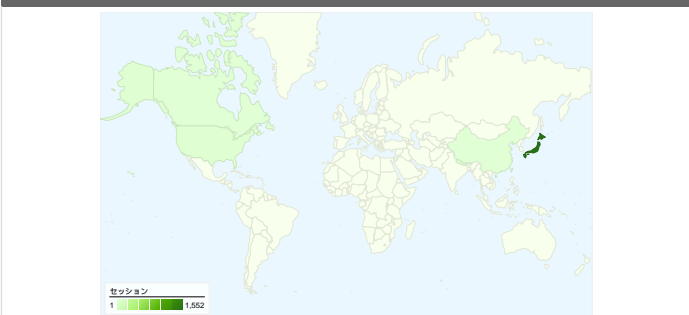

サイトの利用状況

1,573 セッション

56.33% 直帰率

4,997 ページビュー

00:01:27 平均サイト滞在時間

3.18 平均ページビュー

53.78% 新規セッション率

ユーザー サマリー

地図上のデータ表示 world

トラフィック サマリー

コンテンツ サマリー

URL	ページビュー	割合
/contents/	1,155	23.11%
/contents/events/2007crossco	609	12.19%
/contents/events/	397	7.94%
/contents/communities.html	382	7.64%
/contents/whatsnew.html	355	7.10%

トラフィック サマリー

比較: サイト

全ての参照元からのセッション数 1,573

52.32% ノーリファラー

22.89% 参照サイト

24.79% 検索エンジン

■ ノーリファラー
823 (52.32%)

■ 検索エンジン
390 (24.79%)

セッション数 1,573、8 種類の 国/地域

サイトの利用状況

セッション	平均ページビュー	平均サイト滞在時間	新規セッション率	直帰率	
1,573 全セッションに対する割合: 100.00%	3.18 サイトの平均: 3.18 (0.00%)	00:01:27 サイトの平均: 00:01:27 (0.00%)	53.78% サイトの平均: 53.78% (0.00%)	56.33% サイトの平均: 56.33% (0.00%)	
国/地域	セッション	平均ページビュー	平均サイト滞在時間	新規セッション率	直帰率
Japan	1,552	3.19	00:01:27	53.54%	56.25%
United States	13	2.15	00:02:40	53.85%	61.54%
Canada	2	7.00	00:00:29	100.00%	50.00%
China	2	2.00	00:00:10	100.00%	50.00%
Nepal	1	3.00	00:01:37	100.00%	0.00%
Panama	1	1.00	00:00:00	100.00%	100.00%
Hong Kong	1	1.00	00:00:00	100.00%	100.00%
Poland	1	1.00	00:00:00	100.00%	100.00%