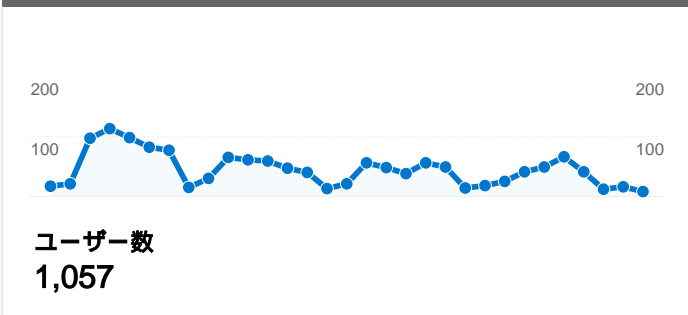

サイトの利用状況

1,573 セッション

56.33% 直帰率

4,997 ページビュー

00:01:27 平均サイト滞在時間

3.18 平均ページビュー

53.78% 新規セッション率

ユーザー サマリー

地図上のデータ表示 world

トラフィック サマリー

コンテンツ サマリー

URL	ページビュー	割合
/contents/	1,155	23.11%
/contents/events/2007crossco	609	12.19%
/contents/events/	397	7.94%
/contents/communities.html	382	7.64%
/contents/whatsnew.html	355	7.10%

トラフィック サマリー

比較: サイト

全ての参照元からのセッション数 1,573

52.32% ノーリファラー

22.89% 参照サイト

24.79% 検索エンジン

■ ノーリファラー
823 (52.32%)

■ 検索エンジン
390 (24.79%)

セッション数 1,573、8 種類の 国/地域

サイトの利用状況

セッション	平均ページビュー	平均サイト滞在時間	新規セッション率	直帰率	
1,573 全セッションに対する割合: 100.00%	3.18 サイトの平均: 3.18 (0.00%)	00:01:27 サイトの平均: 00:01:27 (0.00%)	53.78% サイトの平均: 53.78% (0.00%)	56.33% サイトの平均: 56.33% (0.00%)	
国/地域	セッション	平均ページビュー	平均サイト滞在時間	新規セッション率	直帰率
Japan	1,552	3.19	00:01:27	53.54%	56.25%
United States	13	2.15	00:02:40	53.85%	61.54%
Canada	2	7.00	00:00:29	100.00%	50.00%
China	2	2.00	00:00:10	100.00%	50.00%
Nepal	1	3.00	00:01:37	100.00%	0.00%
Panama	1	1.00	00:00:00	100.00%	100.00%
Hong Kong	1	1.00	00:00:00	100.00%	100.00%
Poland	1	1.00	00:00:00	100.00%	100.00%