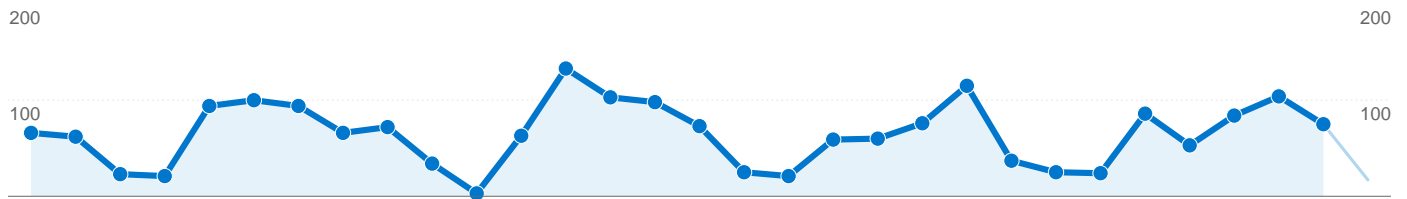

サイトの利用状況

2,201 セッション

56.52% 直帰率

6,616 ページビュー

00:01:19 平均サイト滞在時間

3.01 平均ページビュー

52.39% 新規セッション率

ユーザー サマリー

ユーザー数
1,392

地図上のデータ表示 world

トラフィック サマリー

- ノーリファラー
1,354 (61.52%)
- 検索エンジン
458 (20.81%)
- 参照サイト
389 (17.67%)

コンテンツ サマリー

URL	ページビュー	割合
/contents/	1,711	25.86%
/contents/events/2007basicse	779	11.77%
/contents/communities.html	494	7.47%
/contents/whatsnew.html	482	7.29%
/contents/events/	458	6.92%

このサイトのユーザー数 1,392

-  2,201 セッション
-  1,392 ユニークユーザー数
-  6,616 ページビュー
-  3.01 平均ページビュー
-  00:01:19 平均サイト滞在時間
-  56.52% 直帰率
-  52.43% 新規セッション率

インターネット環境

ブラウザ	セッション数	割合	接続速度	セッション数	割合
Internet Explorer	1,189	54.02%	T1	875	39.75%
Firefox	878	39.89%	Unknown	776	35.26%
Safari	61	2.77%	DSL	300	13.63%
Mozilla	44	2.00%	Dialup	151	6.86%
Opera	24	1.09%	Cable	97	4.41%

セッション数 2,201、14 種類の 国/地域

サイトの利用状況

セッション	平均ページビュー	平均サイト滞在時間	新規セッション率	直帰率	
2,201 全セッションに対する割合: 100.00%	3.01 サイトの平均: 3.01 (0.00%)	00:01:19 サイトの平均: 00:01:19 (0.00%)	52.43% サイトの平均: 52.39% (0.09%)	56.52% サイトの平均: 56.52% (0.00%)	
国/地域	セッション	平均ページビュー	平均サイト滞在時間	新規セッション率	直帰率
Japan	2,154	3.01	00:01:19	52.18%	56.45%
United States	24	3.42	00:02:07	62.50%	54.17%
China	4	1.25	00:00:12	75.00%	75.00%
(not set)	4	2.00	00:00:10	0.00%	50.00%
Taiwan	3	1.33	00:00:15	100.00%	66.67%
South Korea	3	5.33	00:03:35	66.67%	66.67%
Philippines	2	3.00	00:00:51	50.00%	50.00%
India	1	1.00	00:00:00	100.00%	100.00%
United Kingdom	1	3.00	00:00:18	0.00%	0.00%
Vietnam	1	1.00	00:00:00	100.00%	100.00%