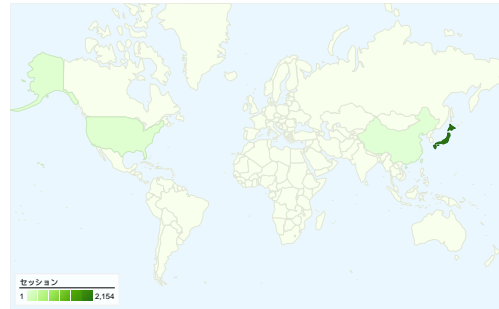

サイトの利用状況

2,201 セッション

56.52% 直帰率

6,616 ページビュー

00:01:19 平均サイト滞在時間

3.01 平均ページビュー

52.39% 新規セッション率

ユーザー サマリー

ユーザー数
1,392

地図上のデータ表示 world

トラフィック サマリー

- ノーリファラー
1,354 (61.52%)
- 検索エンジン
458 (20.81%)
- 参照サイト
389 (17.67%)

コンテンツ サマリー

URL	ページビュー	割合
/contents/	1,711	25.86%
/contents/events/2007basicse	779	11.77%
/contents/communities.html	494	7.47%
/contents/whatsnew.html	482	7.29%
/contents/events/	458	6.92%

このサイトのユーザー数 1,392

-  2,201 セッション
-  1,392 ユニークユーザー数
-  6,616 ページビュー
-  3.01 平均ページビュー
-  00:01:19 平均サイト滞在時間
-  56.52% 直帰率
-  52.43% 新規セッション率

インターネット環境

ブラウザ	セッション数	割合	接続速度	セッション数	割合
Internet Explorer	1,189	54.02%	T1	875	39.75%
Firefox	878	39.89%	Unknown	776	35.26%
Safari	61	2.77%	DSL	300	13.63%
Mozilla	44	2.00%	Dialup	151	6.86%
Opera	24	1.09%	Cable	97	4.41%

セッション数 2,201、14 種類の 国/地域

サイトの利用状況

セッション	平均ページビュー	平均サイト滞在時間	新規セッション率	直帰率	
2,201 全セッションに対する割合: 100.00%	3.01 サイトの平均: 3.01 (0.00%)	00:01:19 サイトの平均: 00:01:19 (0.00%)	52.43% サイトの平均: 52.39% (0.09%)	56.52% サイトの平均: 56.52% (0.00%)	
国/地域	セッション	平均ページビュー	平均サイト滞在時間	新規セッション率	直帰率
Japan	2,154	3.01	00:01:19	52.18%	56.45%
United States	24	3.42	00:02:07	62.50%	54.17%
China	4	1.25	00:00:12	75.00%	75.00%
(not set)	4	2.00	00:00:10	0.00%	50.00%
Taiwan	3	1.33	00:00:15	100.00%	66.67%
South Korea	3	5.33	00:03:35	66.67%	66.67%
Philippines	2	3.00	00:00:51	50.00%	50.00%
India	1	1.00	00:00:00	100.00%	100.00%
United Kingdom	1	3.00	00:00:18	0.00%	0.00%
Vietnam	1	1.00	00:00:00	100.00%	100.00%