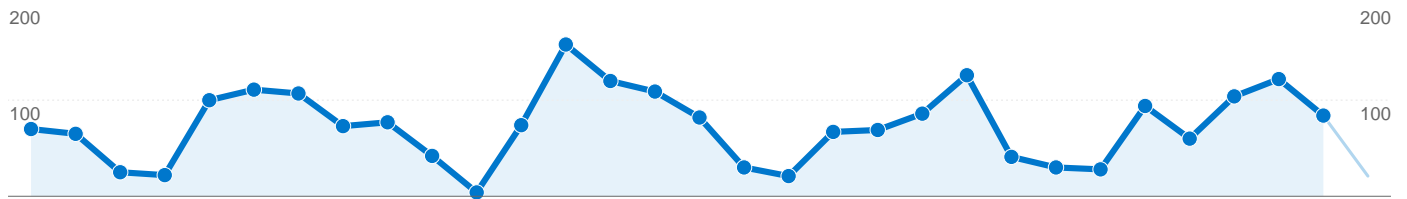

サイトの利用状況

2,201 セッション

56.52% 直帰率

6,616 ページビュー

00:01:19 平均サイト滞在時間

3.01 平均ページビュー

52.39% 新規セッション率

ユーザー サマリー

ユーザー数
1,392

地図上のデータ表示 world

トラフィック サマリー

- ノーリファラー
1,354 (61.52%)
- 検索エンジン
458 (20.81%)
- 参照サイト
389 (17.67%)

コンテンツ サマリー

URL	ページビュー	割合
/contents/	1,711	25.86%
/contents/events/2007basicse	779	11.77%
/contents/communities.html	494	7.47%
/contents/whatsnew.html	482	7.29%
/contents/events/	458	6.92%

このサイトのユーザー数 1,392

-  2,201 セッション
-  1,392 ユニークユーザー数
-  6,616 ページビュー
-  3.01 平均ページビュー
-  00:01:19 平均サイト滞在時間
-  56.52% 直帰率
-  52.43% 新規セッション率

インターネット環境

ブラウザ	セッション数	割合	接続速度	セッション数	割合
Internet Explorer	1,189	54.02%	T1	875	39.75%
Firefox	878	39.89%	Unknown	776	35.26%
Safari	61	2.77%	DSL	300	13.63%
Mozilla	44	2.00%	Dialup	151	6.86%
Opera	24	1.09%	Cable	97	4.41%

セッション数 2,201、14 種類の 国/地域

サイトの利用状況

セッション	平均ページビュー	平均サイト滞在時間	新規セッション率	直帰率	
2,201 全セッションに対する割合: 100.00%	3.01 サイトの平均: 3.01 (0.00%)	00:01:19 サイトの平均: 00:01:19 (0.00%)	52.43% サイトの平均: 52.39% (0.09%)	56.52% サイトの平均: 56.52% (0.00%)	
国/地域	セッション	平均ページビュー	平均サイト滞在時間	新規セッション率	直帰率
Japan	2,154	3.01	00:01:19	52.18%	56.45%
United States	24	3.42	00:02:07	62.50%	54.17%
China	4	1.25	00:00:12	75.00%	75.00%
(not set)	4	2.00	00:00:10	0.00%	50.00%
Taiwan	3	1.33	00:00:15	100.00%	66.67%
South Korea	3	5.33	00:03:35	66.67%	66.67%
Philippines	2	3.00	00:00:51	50.00%	50.00%
India	1	1.00	00:00:00	100.00%	100.00%
United Kingdom	1	3.00	00:00:18	0.00%	0.00%
Vietnam	1	1.00	00:00:00	100.00%	100.00%