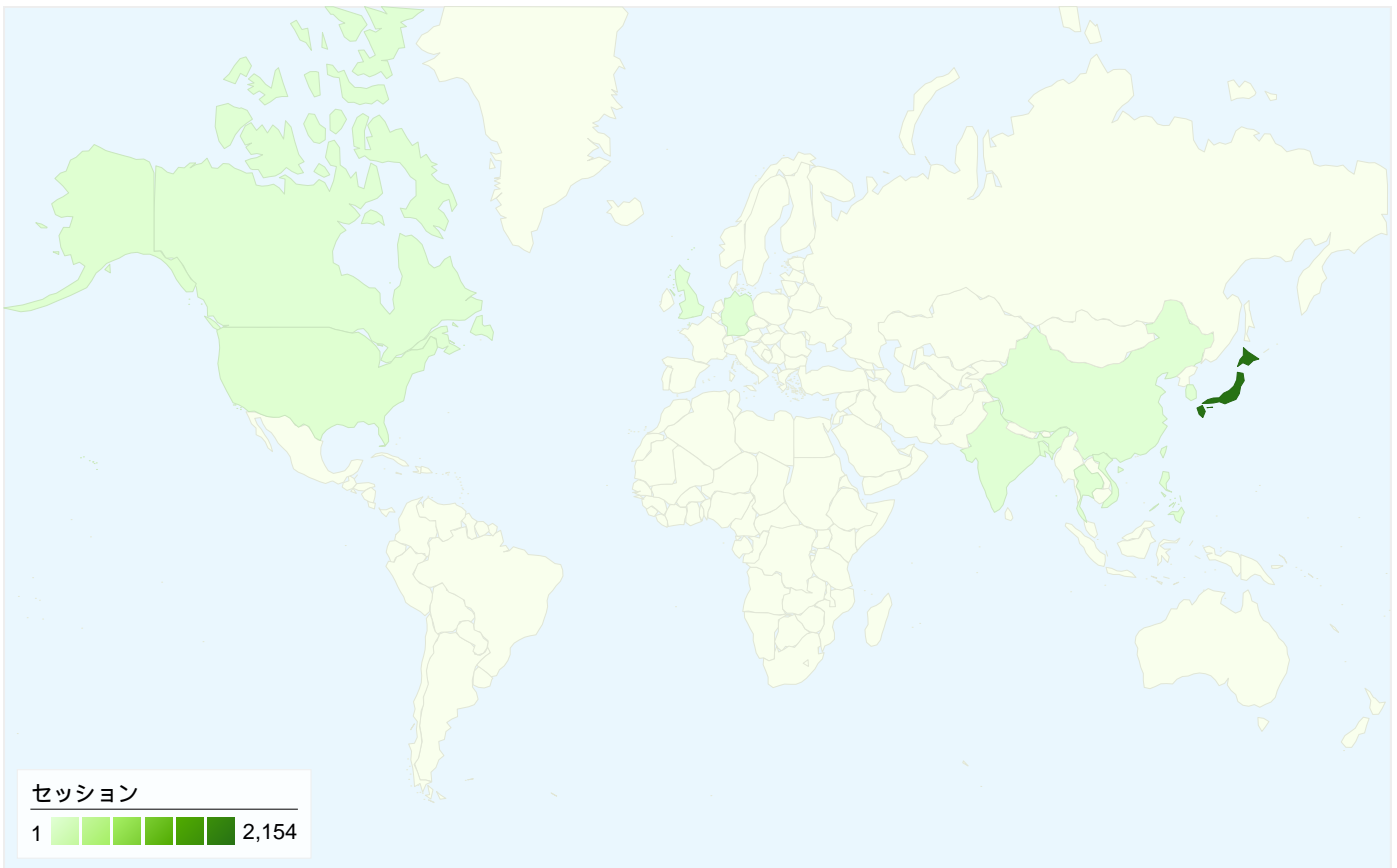

ユーザー数
1,392

地図上のデータ表示 world

トラフィック サマリー

- ノーリファラー
1,354 (61.52%)
- 検索エンジン
458 (20.81%)
- 参照サイト
389 (17.67%)

コンテンツ サマリー

URL	ページビュー	割合
/contents/	1,711	25.86%
/contents/events/2007basicse	779	11.77%
/contents/communities.html	494	7.47%
/contents/whatsnew.html	482	7.29%
/contents/events/	458	6.92%

このサイトのユーザー数 1,392

-  2,201 セッション
-  1,392 ユニークユーザー数
-  6,616 ページビュー
-  3.01 平均ページビュー
-  00:01:19 平均サイト滞在時間
-  56.52% 直帰率
-  52.43% 新規セッション率

インターネット環境

ブラウザ	セッション数	割合	接続速度	セッション数	割合
Internet Explorer	1,189	54.02%	T1	875	39.75%
Firefox	878	39.89%	Unknown	776	35.26%
Safari	61	2.77%	DSL	300	13.63%
Mozilla	44	2.00%	Dialup	151	6.86%
Opera	24	1.09%	Cable	97	4.41%

全ての参照元からのセッション数 2,201

61.52% ノーリファラー

17.67% 参照サイト

20.81% 検索エンジン

■ ノーリファラー
1,354 (61.52%)
■ 検索エンジン
458 (20.81%)
■ 参照サイト
389 (17.67%)

参照元

参照元	セッション数	割合	キーワード	セッション数	割合
(direct) ((none))	1,354	61.52%	java eclipse セミナー	24	5.24%
google (organic)	382	17.36%	基礎 세미나 ジェネリクス	14	3.06%
yahoo (organic)	75	3.41%	java セミナー	11	2.40%
d.hatena.ne.jp (referral)	44	2.00%	櫻庭 祐一	11	2.40%
blogs.sun.com (referral)	38	1.73%	クロノス 大阪 java コミュニ	10	2.18%

セッション数 2,201、14 種類の 国/地域

サイトの利用状況

セッション	平均ページビュー	平均サイト滞在時間	新規セッション率	直帰率	
2,201 全セッションに対する割合: 100.00%	3.01 サイトの平均: 3.01 (0.00%)	00:01:19 サイトの平均: 00:01:19 (0.00%)	52.43% サイトの平均: 52.39% (0.09%)	56.52% サイトの平均: 56.52% (0.00%)	
国/地域	セッション	平均ページビュー	平均サイト滞在時間	新規セッション率	直帰率
Japan	2,154	3.01	00:01:19	52.18%	56.45%
United States	24	3.42	00:02:07	62.50%	54.17%
China	4	1.25	00:00:12	75.00%	75.00%
(not set)	4	2.00	00:00:10	0.00%	50.00%
Taiwan	3	1.33	00:00:15	100.00%	66.67%
South Korea	3	5.33	00:03:35	66.67%	66.67%
Philippines	2	3.00	00:00:51	50.00%	50.00%
India	1	1.00	00:00:00	100.00%	100.00%
United Kingdom	1	3.00	00:00:18	0.00%	0.00%
Vietnam	1	1.00	00:00:00	100.00%	100.00%