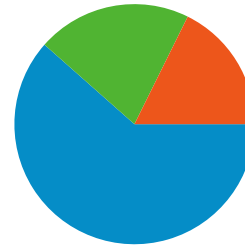

ユーザー数
1,392

地図上のデータ表示 world

トラフィック サマリー

- ノーリファラー
1,354 (61.52%)
- 検索エンジン
458 (20.81%)
- 参照サイト
389 (17.67%)

コンテンツ サマリー

URL	ページビュー	割合
/contents/	1,711	25.86%
/contents/events/2007basicse	779	11.77%
/contents/communities.html	494	7.47%
/contents/whatsnew.html	482	7.29%
/contents/events/	458	6.92%

このサイトのユーザー数 1,392

-  2,201 セッション
-  1,392 ユニークユーザー数
-  6,616 ページビュー
-  3.01 平均ページビュー
-  00:01:19 平均サイト滞在時間
-  56.52% 直帰率
-  52.43% 新規セッション率

インターネット環境

ブラウザ	セッション数	割合	接続速度	セッション数	割合
Internet Explorer	1,189	54.02%	T1	875	39.75%
Firefox	878	39.89%	Unknown	776	35.26%
Safari	61	2.77%	DSL	300	13.63%
Mozilla	44	2.00%	Dialup	151	6.86%
Opera	24	1.09%	Cable	97	4.41%

全ての参照元からのセッション数 2,201

61.52% ノーリファラー

17.67% 参照サイト

20.81% 検索エンジン

■ ノーリファラー
1,354 (61.52%)
■ 検索エンジン
458 (20.81%)
■ 参照サイト
389 (17.67%)

参照元

参照元	セッション数	割合	キーワード	セッション数	割合
(direct) ((none))	1,354	61.52%	java eclipse セミナー	24	5.24%
google (organic)	382	17.36%	基礎 세미나 ジェネリクス	14	3.06%
yahoo (organic)	75	3.41%	java セミナー	11	2.40%
d.hatena.ne.jp (referral)	44	2.00%	櫻庭 祐一	11	2.40%
blogs.sun.com (referral)	38	1.73%	クロノス 大阪 java コミュニ	10	2.18%

セッション数 2,201、14 種類の 国/地域

サイトの利用状況

セッション	平均ページビュー	平均サイト滞在時間	新規セッション率	直帰率	
2,201 全セッションに対する割合: 100.00%	3.01 サイトの平均: 3.01 (0.00%)	00:01:19 サイトの平均: 00:01:19 (0.00%)	52.43% サイトの平均: 52.39% (0.09%)	56.52% サイトの平均: 56.52% (0.00%)	
国/地域	セッション	平均ページビュー	平均サイト滞在時間	新規セッション率	直帰率
Japan	2,154	3.01	00:01:19	52.18%	56.45%
United States	24	3.42	00:02:07	62.50%	54.17%
China	4	1.25	00:00:12	75.00%	75.00%
(not set)	4	2.00	00:00:10	0.00%	50.00%
Taiwan	3	1.33	00:00:15	100.00%	66.67%
South Korea	3	5.33	00:03:35	66.67%	66.67%
Philippines	2	3.00	00:00:51	50.00%	50.00%
India	1	1.00	00:00:00	100.00%	100.00%
United Kingdom	1	3.00	00:00:18	0.00%	0.00%
Vietnam	1	1.00	00:00:00	100.00%	100.00%