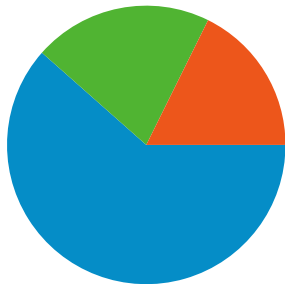

サイトの利用状況

2,201 セッション

56.52% 直帰率

6,616 ページビュー

00:01:19 平均サイト滞在時間

3.01 平均ページビュー

52.39% 新規セッション率

ユーザー サマリー

ユーザー数
1,392

地図上のデータ表示 world

トラフィック サマリー

- ノーリファラー
1,354 (61.52%)
- 検索エンジン
458 (20.81%)
- 参照サイト
389 (17.67%)

コンテンツ サマリー

URL	ページビュー	割合
/contents/	1,711	25.86%
/contents/events/2007basicse	779	11.77%
/contents/communities.html	494	7.47%
/contents/whatsnew.html	482	7.29%
/contents/events/	458	6.92%

セッション数 2,201、14 種類の 国/地域

サイトの利用状況

セッション	平均ページビュー	平均サイト滞在時間	新規セッション率	直帰率	
2,201 全セッションに対する割合: 100.00%	3.01 サイトの平均: 3.01 (0.00%)	00:01:19 サイトの平均: 00:01:19 (0.00%)	52.43% サイトの平均: 52.39% (0.09%)	56.52% サイトの平均: 56.52% (0.00%)	
国/地域	セッション	平均ページビュー	平均サイト滞在時間	新規セッション率	直帰率
Japan	2,154	3.01	00:01:19	52.18%	56.45%
United States	24	3.42	00:02:07	62.50%	54.17%
China	4	1.25	00:00:12	75.00%	75.00%
(not set)	4	2.00	00:00:10	0.00%	50.00%
Taiwan	3	1.33	00:00:15	100.00%	66.67%
South Korea	3	5.33	00:03:35	66.67%	66.67%
Philippines	2	3.00	00:00:51	50.00%	50.00%
India	1	1.00	00:00:00	100.00%	100.00%
United Kingdom	1	3.00	00:00:18	0.00%	0.00%
Vietnam	1	1.00	00:00:00	100.00%	100.00%

14 件中 1 - 10 件目

このサイトのページビュー数 6,616

 6,616 ページビュー

 4,640 ページ別 セッション

 56.52% 直帰率

上位のコンテンツ

URL	ページビュー	割合
/contents/	1,711	25.86%
/contents/events/2007basicseminar/200711generics/index.html	779	11.77%
/contents/communities.html	494	7.47%
/contents/whatsnew.html	482	7.29%
/contents/events/	458	6.92%