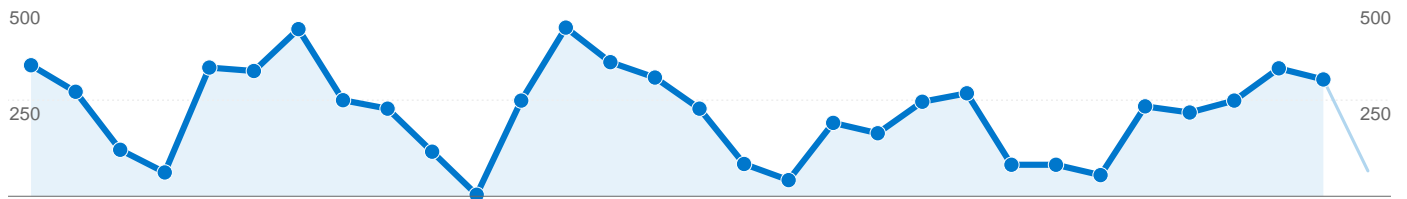

このサイトのページビュー数 6,616

6,616 ページビュー

4,640 ページ別 セッション

56.52% 直帰率

上位のコンテンツ

URL	ページビュー	割合
/contents/	1,711	25.86%
/contents/events/2007basicseminar/200711generics/index.html	779	11.77%
/contents/communities.html	494	7.47%
/contents/whatsnew.html	482	7.29%
/contents/events/	458	6.92%