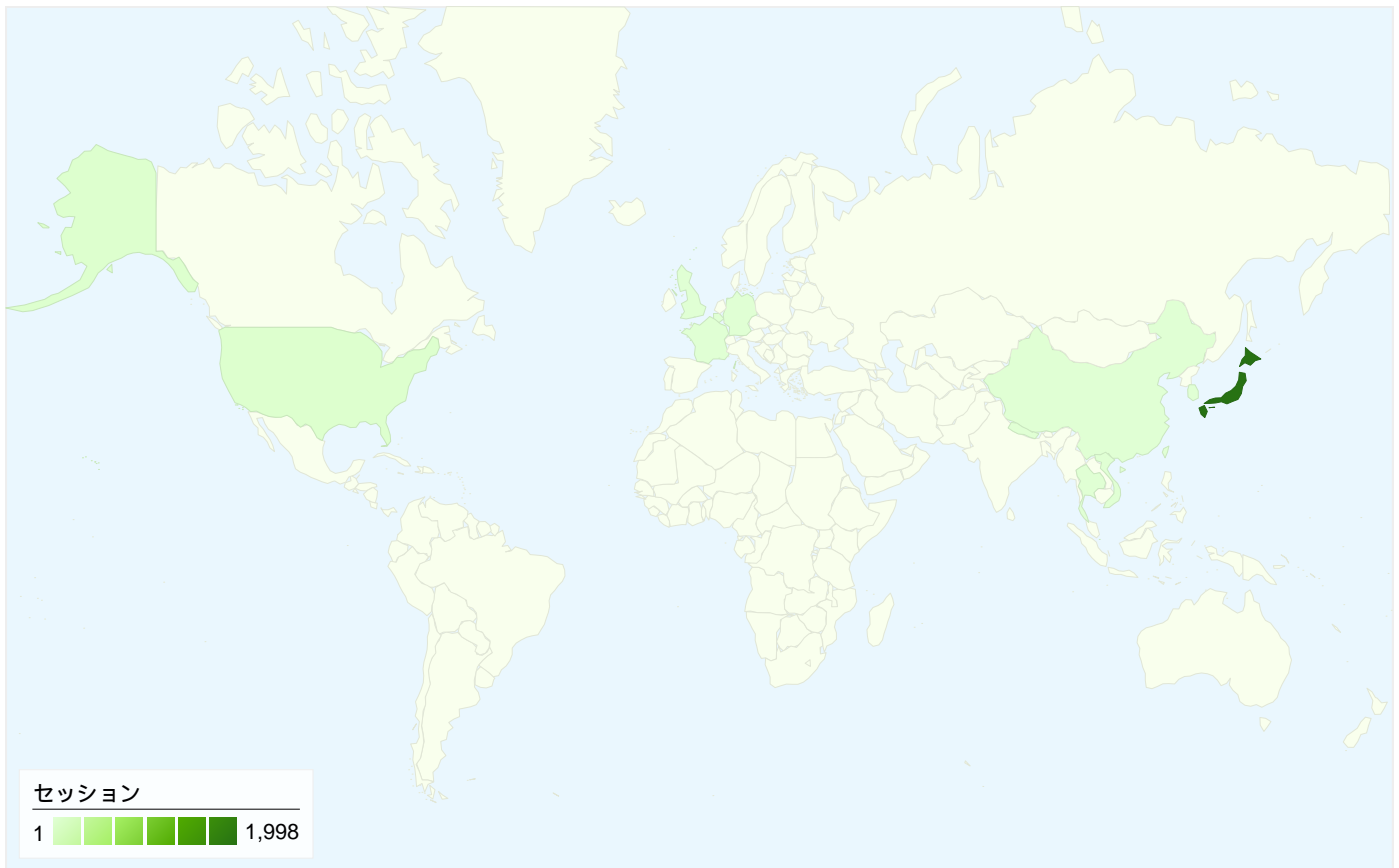

ユーザー数
1,372

地図上のデータ表示 world

トラフィック サマリー

- ノーリファラー
1,248 (60.58%)
- 検索エンジン
514 (24.95%)
- 参照サイト
298 (14.47%)

コンテンツ サマリー

URL	ページビュー	割合
/contents/	2,207	28.21%
/contents/events/	742	9.48%
/contents/communities.html	656	8.38%
/contents/whatsnew.html	635	8.12%
/contents/about.html	603	7.71%

全ての参照元からのセッション数 2,060

60.58% ノーリファラー

14.47% 参照サイト

24.95% 検索エンジン

■ ノーリファラー
1,248 (60.58%)
■ 検索エンジン
514 (24.95%)
■ 参照サイト
298 (14.47%)

参照元

参照元	セッション数	割合	キーワード	セッション数	割合
(direct) ((none))	1,248	60.58%	java セミナー	14	2.72%
google (organic)	387	18.79%	javaone	11	2.14%
yahoo (organic)	119	5.78%	java 基礎	9	1.75%
d.hatena.ne.jp (referral)	104	5.05%	wsit	8	1.56%
iajapan.org (referral)	29	1.41%	クロスコミュニティ	8	1.56%

セッション数 2,060、13 種類の 国/地域

サイトの利用状況

セッション	平均ページビュー	平均サイト滞在時間	新規セッション率	直帰率	
2,060 全セッションに対する割合: 100.00%	3.80 サイトの平均: 3.80 (0.00%)	00:01:49 サイトの平均: 00:01:49 (0.00%)	59.32% サイトの平均: 59.22% (0.16%)	49.37% サイトの平均: 49.37% (0.00%)	
国/地域	セッション	平均ページビュー	平均サイト滞在時間	新規セッション率	直帰率
Japan	1,998	3.73	00:01:39	59.16%	49.80%
United States	38	6.08	00:07:49	68.42%	39.47%
(not set)	7	11.00	00:20:22	14.29%	28.57%
Thailand	3	2.33	00:03:28	0.00%	33.33%
China	3	1.33	00:00:04	100.00%	66.67%
South Korea	2	5.50	00:00:44	100.00%	0.00%
Singapore	2	6.00	00:01:40	100.00%	50.00%
Vietnam	2	4.00	00:01:51	50.00%	0.00%
Belgium	1	3.00	00:00:07	100.00%	0.00%
United Kingdom	1	4.00	00:00:25	100.00%	0.00%