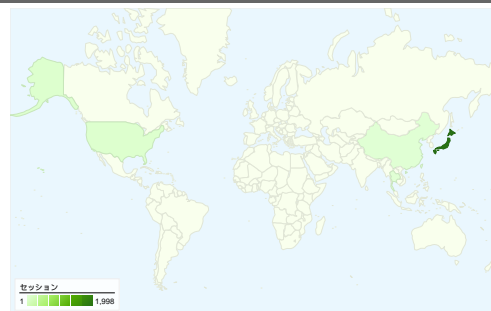

サイトの利用状況

2,060 セッション

49.37% 直帰率

7,824 ページビュー

00:01:49 平均サイト滞在時間

3.80 平均ページビュー

59.22% 新規セッション率

ユーザー サマリー

ユーザー数
1,372

地図上のデータ表示 world

トラフィック サマリー

- ノーリファラー
1,248 (60.58%)
- 検索エンジン
514 (24.95%)
- 参照サイト
298 (14.47%)

コンテンツ サマリー

URL	ページビュー	割合
/contents/	2,207	28.21%
/contents/events/	742	9.48%
/contents/communities.html	656	8.38%
/contents/whatsnew.html	635	8.12%
/contents/about.html	603	7.71%

このサイトのユーザー数 1,372

2,060 セッション

1,372 ユニークユーザー数

7,824 ページビュー

3.80 平均ページビュー

00:01:49 平均サイト滞在時間

49.37% 直帰率

59.32% 新規セッション率

セッション数 2,060、13 種類の 国/地域

サイトの利用状況

セッション	平均ページビュー	平均サイト滞在時間	新規セッション率	直帰率	
2,060 全セッションに対する割合: 100.00%	3.80 サイトの平均: 3.80 (0.00%)	00:01:49 サイトの平均: 00:01:49 (0.00%)	59.32% サイトの平均: 59.22% (0.16%)	49.37% サイトの平均: 49.37% (0.00%)	
国/地域	セッション	平均ページビュー	平均サイト滞在時間	新規セッション率	直帰率
Japan	1,998	3.73	00:01:39	59.16%	49.80%
United States	38	6.08	00:07:49	68.42%	39.47%
(not set)	7	11.00	00:20:22	14.29%	28.57%
Thailand	3	2.33	00:03:28	0.00%	33.33%
China	3	1.33	00:00:04	100.00%	66.67%
South Korea	2	5.50	00:00:44	100.00%	0.00%
Singapore	2	6.00	00:01:40	100.00%	50.00%
Vietnam	2	4.00	00:01:51	50.00%	0.00%
Belgium	1	3.00	00:00:07	100.00%	0.00%
United Kingdom	1	4.00	00:00:25	100.00%	0.00%