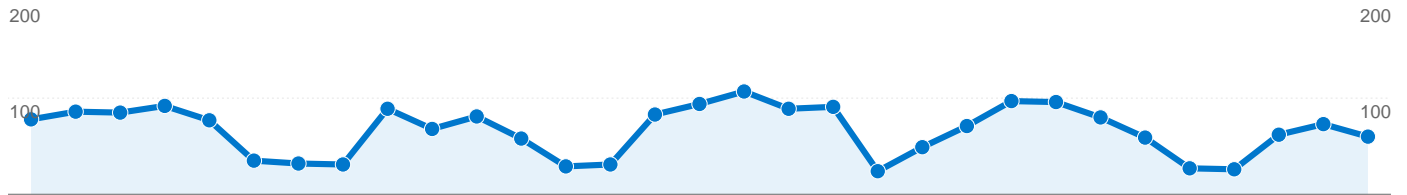

サイトの利用状況

2,060 セッション

49.37% 直帰率

7,824 ページビュー

00:01:49 平均サイト滞在時間

3.80 平均ページビュー

59.22% 新規セッション率

ユーザー サマリー

このサイトのユーザー数 1,372

2,060 セッション

1,372 ユニークユーザー数

7,824 ページビュー

3.80 平均ページビュー

00:01:49 平均サイト滞在時間

49.37% 直帰率

59.32% 新規セッション率

インターネット環境

ブラウザ	セッション数	割合	接続速度	セッション数	割合
Internet Explorer	1,258	61.07%	T1	812	39.42%
Firefox	723	35.10%	Unknown	680	33.01%
Mozilla	29	1.41%	DSL	289	14.03%
Safari	28	1.36%	Cable	168	8.16%
Opera	20	0.97%	Dialup	109	5.29%

セッション数 2,060、13 種類の 国/地域

サイトの利用状況

セッション	平均ページビュー	平均サイト滞在時間	新規セッション率	直帰率	
2,060 全セッションに対する割合: 100.00%	3.80 サイトの平均: 3.80 (0.00%)	00:01:49 サイトの平均: 00:01:49 (0.00%)	59.32% サイトの平均: 59.22% (0.16%)	49.37% サイトの平均: 49.37% (0.00%)	
国/地域	セッション	平均ページビュー	平均サイト滞在時間	新規セッション率	直帰率
Japan	1,998	3.73	00:01:39	59.16%	49.80%
United States	38	6.08	00:07:49	68.42%	39.47%
(not set)	7	11.00	00:20:22	14.29%	28.57%
Thailand	3	2.33	00:03:28	0.00%	33.33%
China	3	1.33	00:00:04	100.00%	66.67%
South Korea	2	5.50	00:00:44	100.00%	0.00%
Singapore	2	6.00	00:01:40	100.00%	50.00%
Vietnam	2	4.00	00:01:51	50.00%	0.00%
Belgium	1	3.00	00:00:07	100.00%	0.00%
United Kingdom	1	4.00	00:00:25	100.00%	0.00%