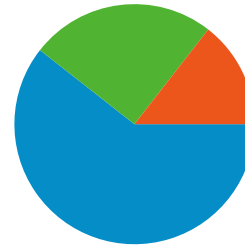

インターネット環境

ブラウザ	セッション数	割合	接続速度	セッション数	割合
Internet Explorer	1,258	61.07%	T1	812	39.42%
Firefox	723	35.10%	Unknown	680	33.01%
Mozilla	29	1.41%	DSL	289	14.03%
Safari	28	1.36%	Cable	168	8.16%
Opera	20	0.97%	Dialup	109	5.29%

全ての参照元からのセッション数 2,060

60.58% ノーリファラー

14.47% 参照サイト

24.95% 検索エンジン

■ ノーリファラー
1,248 (60.58%)
■ 検索エンジン
514 (24.95%)
■ 参照サイト
298 (14.47%)

参照元

参照元	セッション数	割合	キーワード	セッション数	割合
(direct) ((none))	1,248	60.58%	java セミナー	14	2.72%
google (organic)	387	18.79%	javaone	11	2.14%
yahoo (organic)	119	5.78%	java 基礎	9	1.75%
d.hatena.ne.jp (referral)	104	5.05%	wsit	8	1.56%
iajapan.org (referral)	29	1.41%	クロスコミュニティ	8	1.56%

セッション数 2,060、13 種類の 国/地域

サイトの利用状況

セッション	平均ページビュー	平均サイト滞在時間	新規セッション率	直帰率	
2,060 全セッションに対する割合: 100.00%	3.80 サイトの平均: 3.80 (0.00%)	00:01:49 サイトの平均: 00:01:49 (0.00%)	59.32% サイトの平均: 59.22% (0.16%)	49.37% サイトの平均: 49.37% (0.00%)	
国/地域	セッション	平均ページビュー	平均サイト滞在時間	新規セッション率	直帰率
Japan	1,998	3.73	00:01:39	59.16%	49.80%
United States	38	6.08	00:07:49	68.42%	39.47%
(not set)	7	11.00	00:20:22	14.29%	28.57%
Thailand	3	2.33	00:03:28	0.00%	33.33%
China	3	1.33	00:00:04	100.00%	66.67%
South Korea	2	5.50	00:00:44	100.00%	0.00%
Singapore	2	6.00	00:01:40	100.00%	50.00%
Vietnam	2	4.00	00:01:51	50.00%	0.00%
Belgium	1	3.00	00:00:07	100.00%	0.00%
United Kingdom	1	4.00	00:00:25	100.00%	0.00%