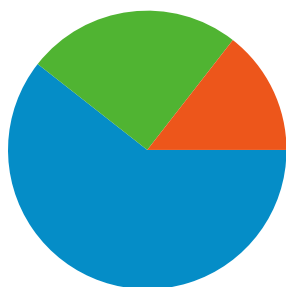

サイトの利用状況

2,060 セッション

49.37% 直帰率

7,824 ページビュー

00:01:49 平均サイト滞在時間

3.80 平均ページビュー

59.22% 新規セッション率

ユーザー サマリー

ユーザー数
1,372

地図上のデータ表示 world

トラフィック サマリー

- ノーリファラー
1,248 (60.58%)
- 検索エンジン
514 (24.95%)
- 参照サイト
298 (14.47%)

コンテンツ サマリー

URL	ページビュー	割合
/contents/	2,207	28.21%
/contents/events/	742	9.48%
/contents/communities.html	656	8.38%
/contents/whatsnew.html	635	8.12%
/contents/about.html	603	7.71%

セッション数 2,060、13 種類の 国/地域

サイトの利用状況

セッション	平均ページビュー	平均サイト滞在時間	新規セッション率	直帰率	
2,060 全セッションに対する割合: 100.00%	3.80 サイトの平均: 3.80 (0.00%)	00:01:49 サイトの平均: 00:01:49 (0.00%)	59.32% サイトの平均: 59.22% (0.16%)	49.37% サイトの平均: 49.37% (0.00%)	
国/地域	セッション	平均ページビュー	平均サイト滞在時間	新規セッション率	直帰率
Japan	1,998	3.73	00:01:39	59.16%	49.80%
United States	38	6.08	00:07:49	68.42%	39.47%
(not set)	7	11.00	00:20:22	14.29%	28.57%
Thailand	3	2.33	00:03:28	0.00%	33.33%
China	3	1.33	00:00:04	100.00%	66.67%
South Korea	2	5.50	00:00:44	100.00%	0.00%
Singapore	2	6.00	00:01:40	100.00%	50.00%
Vietnam	2	4.00	00:01:51	50.00%	0.00%
Belgium	1	3.00	00:00:07	100.00%	0.00%
United Kingdom	1	4.00	00:00:25	100.00%	0.00%

13 件中 1 - 10 件目

このサイトのページビュー数 7,824

 7,824 ページビュー

 5,117 ページ別 セッション

 49.37% 直帰率

上位のコンテンツ

URL	ページビュー	割合
/contents/	2,207	28.21%
/contents/events/	742	9.48%
/contents/communities.html	656	8.38%
/contents/whatsnew.html	635	8.12%
/contents/about.html	603	7.71%