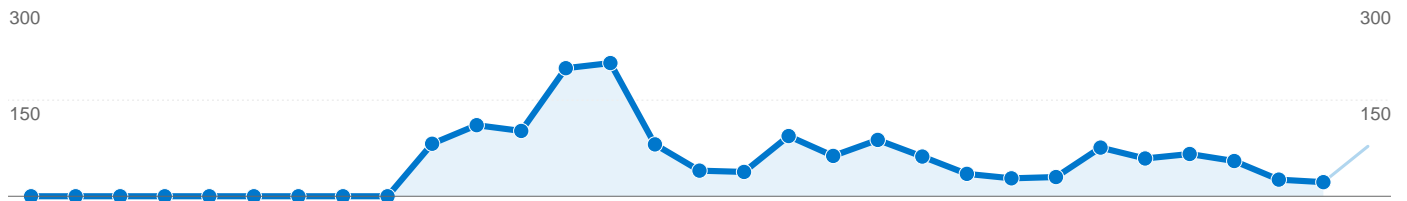

サイトの利用状況

ユーザー サマリー

地図上のデータ表示 world

トラフィック サマリー

コンテンツ サマリー

URL	ページビュー	割合
/contents/	1,299	21.82%
/contents/events/2007crossco	550	9.24%
/contents/events/	534	8.97%
/contents/events/2007basicse	476	8.00%
/contents/whatsnew.html	442	7.43%

このサイトのユーザー数 1,225

インターネット環境

ブラウザ	セッション数	割合	接続速度	セッション数	割合
Internet Explorer	1,073	61.14%	Unknown	1,002	57.09%
Firefox	618	35.21%	T1	309	17.61%
Opera	21	1.20%	DSL	169	9.63%
Safari	19	1.08%	Dialup	150	8.55%
Mozilla	16	0.91%	Cable	115	6.55%

セッション数 1,755、12 種類の 国/地域

サイトの利用状況

国/地域	セッション	平均ページビュー	平均サイト滞在時間	新規セッション率	直帰率
Japan	1,717	3.40	00:01:36	69.71%	51.66%
United States	21	3.05	00:01:48	80.95%	38.10%
China	5	2.00	00:07:47	60.00%	60.00%
(not set)	3	2.00	00:06:13	66.67%	33.33%
United Kingdom	2	1.00	00:00:00	50.00%	100.00%
Venezuela	1	1.00	00:00:00	100.00%	100.00%
Poland	1	2.00	00:00:45	100.00%	0.00%
Vietnam	1	5.00	00:10:53	100.00%	0.00%
Bolivia	1	1.00	00:00:00	100.00%	100.00%
Australia	1	15.00	00:09:10	100.00%	0.00%

12 件中 1 - 10 件目

このサイトのページビュー数 5,952

 5,952 ページビュー

 4,079 ページ別 セッション

 51.51% 直帰率

上位のコンテンツ

URL	ページビュー	割合
/contents/	1,299	21.82%
/contents/events/2007crosscommunity/200709soa/index.html	550	9.24%
/contents/events/	534	8.97%
/contents/events/2007basicseminar/200708javaide/index.html	476	8.00%
/contents/whatsnew.html	442	7.43%