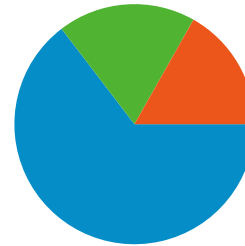

サイトの利用状況

ユーザー サマリー

地図上のデータ表示 world

トラフィック サマリー

コンテンツ サマリー

URL	ページビュー	割合
/contents/	1,299	21.82%
/contents/events/2007crossco	550	9.24%
/contents/events/	534	8.97%
/contents/events/2007basicse	476	8.00%
/contents/whatsnew.html	442	7.43%

このサイトのユーザー数 1,225

インターネット環境

ブラウザ	セッション数	割合	接続速度	セッション数	割合
Internet Explorer	1,073	61.14%	Unknown	1,002	57.09%
Firefox	618	35.21%	T1	309	17.61%
Opera	21	1.20%	DSL	169	9.63%
Safari	19	1.08%	Dialup	150	8.55%
Mozilla	16	0.91%	Cable	115	6.55%

全ての参照元からのセッション数 1,755

 64.62% ノーリファラー

 18.58% 参照サイト

 16.81% 検索エンジン

■ ノーリファラー
1,134 (64.62%)
■ 参照サイト
326 (18.58%)
■ 検索エンジン
295 (16.81%)

参照元

参照元	セッション数	割合	キーワード	セッション数	割合
(direct) ((none))	1,134	64.62%	クロスコミュニティ soa	19	6.44%
google (organic)	233	13.28%	第2回 クロスコミュニティ	12	4.07%
d.hatena.ne.jp (referral)	83	4.73%	jjug geronimo	9	3.05%
www3.vis.ne.jp (referral)	76	4.33%	javaone	8	2.71%
yahoo (organic)	48	2.74%	java 基礎	7	2.37%

セッション数 1,755、12 種類の 国/地域

サイトの利用状況

国/地域	セッション	平均ページビュー	平均サイト滞在時間	新規セッション率	直帰率
Japan	1,717	3.40	00:01:36	69.71%	51.66%
United States	21	3.05	00:01:48	80.95%	38.10%
China	5	2.00	00:07:47	60.00%	60.00%
(not set)	3	2.00	00:06:13	66.67%	33.33%
United Kingdom	2	1.00	00:00:00	50.00%	100.00%
Venezuela	1	1.00	00:00:00	100.00%	100.00%
Poland	1	2.00	00:00:45	100.00%	0.00%
Vietnam	1	5.00	00:10:53	100.00%	0.00%
Bolivia	1	1.00	00:00:00	100.00%	100.00%
Australia	1	15.00	00:09:10	100.00%	0.00%