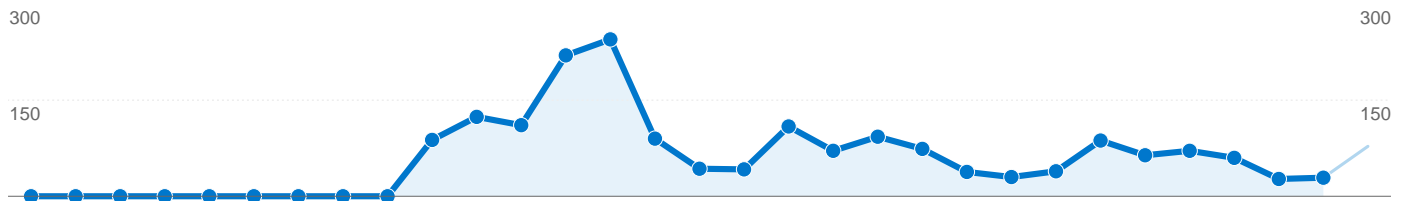

サイトの利用状況

ユーザー サマリー

地図上のデータ表示 world

トラフィック サマリー

コンテンツ サマリー

URL	ページビュー	割合
/contents/	1,299	21.82%
/contents/events/2007crossco	550	9.24%
/contents/events/	534	8.97%
/contents/events/2007basicse	476	8.00%
/contents/whatsnew.html	442	7.43%

このサイトのユーザー数 1,225

インターネット環境

ブラウザ	セッション数	割合	接続速度	セッション数	割合
Internet Explorer	1,073	61.14%	Unknown	1,002	57.09%
Firefox	618	35.21%	T1	309	17.61%
Opera	21	1.20%	DSL	169	9.63%
Safari	19	1.08%	Dialup	150	8.55%
Mozilla	16	0.91%	Cable	115	6.55%

セッション数 1,755、12 種類の 国/地域

サイトの利用状況

国/地域	セッション	平均ページビュー	平均サイト滞在時間	新規セッション率	直帰率
Japan	1,717	3.40	00:01:36	69.71%	51.66%
United States	21	3.05	00:01:48	80.95%	38.10%
China	5	2.00	00:07:47	60.00%	60.00%
(not set)	3	2.00	00:06:13	66.67%	33.33%
United Kingdom	2	1.00	00:00:00	50.00%	100.00%
Venezuela	1	1.00	00:00:00	100.00%	100.00%
Poland	1	2.00	00:00:45	100.00%	0.00%
Vietnam	1	5.00	00:10:53	100.00%	0.00%
Bolivia	1	1.00	00:00:00	100.00%	100.00%
Australia	1	15.00	00:09:10	100.00%	0.00%

12 件中 1 - 10 件目

このサイトのページビュー数 5,952

 5,952 ページビュー

 4,079 ページ別 セッション

 51.51% 直帰率

上位のコンテンツ

URL	ページビュー	割合
/contents/	1,299	21.82%
/contents/events/2007crosscommunity/200709soa/index.html	550	9.24%
/contents/events/	534	8.97%
/contents/events/2007basicseminar/200708javaide/index.html	476	8.00%
/contents/whatsnew.html	442	7.43%