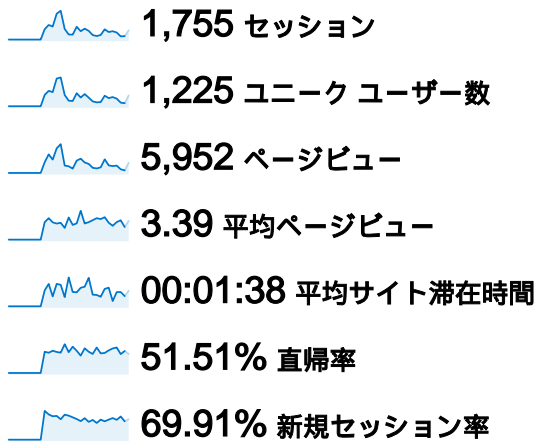

サイトの利用状況

ユーザー サマリー

地図上のデータ表示 world

トラフィック サマリー

コンテンツ サマリー

URL	ページビュー	割合
/contents/	1,299	21.82%
/contents/events/2007crossco	550	9.24%
/contents/events/	534	8.97%
/contents/events/2007basicse	476	8.00%
/contents/whatsnew.html	442	7.43%

このサイトのユーザー数 1,225

インターネット環境

ブラウザ	セッション数	割合	接続速度	セッション数	割合
Internet Explorer	1,073	61.14%	Unknown	1,002	57.09%
Firefox	618	35.21%	T1	309	17.61%
Opera	21	1.20%	DSL	169	9.63%
Safari	19	1.08%	Dialup	150	8.55%
Mozilla	16	0.91%	Cable	115	6.55%

セッション数 1,755、12 種類の 国/地域

サイトの利用状況

国/地域	セッション	平均ページビュー	平均サイト滞在時間	新規セッション率	直帰率
Japan	1,717	3.40	00:01:36	69.71%	51.66%
United States	21	3.05	00:01:48	80.95%	38.10%
China	5	2.00	00:07:47	60.00%	60.00%
(not set)	3	2.00	00:06:13	66.67%	33.33%
United Kingdom	2	1.00	00:00:00	50.00%	100.00%
Venezuela	1	1.00	00:00:00	100.00%	100.00%
Poland	1	2.00	00:00:45	100.00%	0.00%
Vietnam	1	5.00	00:10:53	100.00%	0.00%
Bolivia	1	1.00	00:00:00	100.00%	100.00%
Australia	1	15.00	00:09:10	100.00%	0.00%