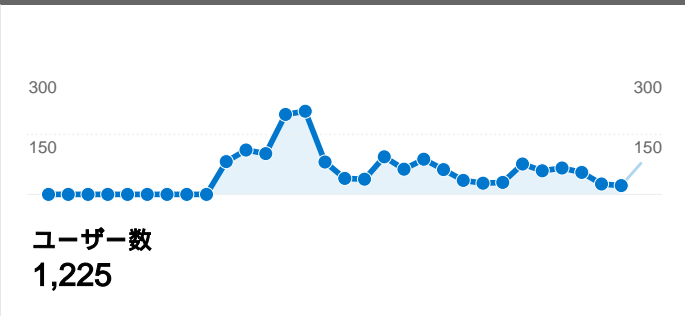

サイトの利用状況

ユーザー サマリー

地図上のデータ表示 world

トラフィック サマリー

コンテンツ サマリー

URL	ページビュー	割合
/contents/	1,299	21.82%
/contents/events/2007crossco	550	9.24%
/contents/events/	534	8.97%
/contents/events/2007basicse	476	8.00%
/contents/whatsnew.html	442	7.43%

このサイトのユーザー数 1,225

インターネット環境

ブラウザ	セッション数	割合	接続速度	セッション数	割合
Internet Explorer	1,073	61.14%	Unknown	1,002	57.09%
Firefox	618	35.21%	T1	309	17.61%
Opera	21	1.20%	DSL	169	9.63%
Safari	19	1.08%	Dialup	150	8.55%
Mozilla	16	0.91%	Cable	115	6.55%

セッション数 1,755、12 種類の 国/地域

サイトの利用状況

国/地域	セッション	平均ページビュー	平均サイト滞在時間	新規セッション率	直帰率
Japan	1,717	3.40	00:01:36	69.71%	51.66%
United States	21	3.05	00:01:48	80.95%	38.10%
China	5	2.00	00:07:47	60.00%	60.00%
(not set)	3	2.00	00:06:13	66.67%	33.33%
United Kingdom	2	1.00	00:00:00	50.00%	100.00%
Venezuela	1	1.00	00:00:00	100.00%	100.00%
Poland	1	2.00	00:00:45	100.00%	0.00%
Vietnam	1	5.00	00:10:53	100.00%	0.00%
Bolivia	1	1.00	00:00:00	100.00%	100.00%
Australia	1	15.00	00:09:10	100.00%	0.00%

12 件中 1 - 10 件目

このサイトのページビュー数 5,952

 5,952 ページビュー

 4,079 ページ別 セッション

 51.51% 直帰率

上位のコンテンツ

URL	ページビュー	割合
/contents/	1,299	21.82%
/contents/events/2007crosscommunity/200709soa/index.html	550	9.24%
/contents/events/	534	8.97%
/contents/events/2007basicseminar/200708javaide/index.html	476	8.00%
/contents/whatsnew.html	442	7.43%