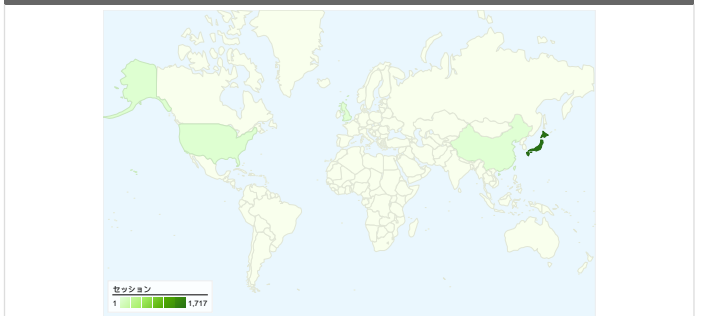

サイトの利用状況

ユーザー サマリー

地図上のデータ表示 world

トラフィック サマリー

コンテンツ サマリー

URL	ページビュー	割合
/contents/	1,299	21.82%
/contents/events/2007crossco	550	9.24%
/contents/events/	534	8.97%
/contents/events/2007basicse	476	8.00%
/contents/whatsnew.html	442	7.43%

このサイトのユーザー数 1,225

インターネット環境

ブラウザ	セッション数	割合	接続速度	セッション数	割合
Internet Explorer	1,073	61.14%	Unknown	1,002	57.09%
Firefox	618	35.21%	T1	309	17.61%
Opera	21	1.20%	DSL	169	9.63%
Safari	19	1.08%	Dialup	150	8.55%
Mozilla	16	0.91%	Cable	115	6.55%

セッション数 1,755、12 種類の 国/地域

サイトの利用状況

国/地域	セッション	平均ページビュー	平均サイト滞在時間	新規セッション率	直帰率
Japan	1,717	3.40	00:01:36	69.71%	51.66%
United States	21	3.05	00:01:48	80.95%	38.10%
China	5	2.00	00:07:47	60.00%	60.00%
(not set)	3	2.00	00:06:13	66.67%	33.33%
United Kingdom	2	1.00	00:00:00	50.00%	100.00%
Venezuela	1	1.00	00:00:00	100.00%	100.00%
Poland	1	2.00	00:00:45	100.00%	0.00%
Vietnam	1	5.00	00:10:53	100.00%	0.00%
Bolivia	1	1.00	00:00:00	100.00%	100.00%
Australia	1	15.00	00:09:10	100.00%	0.00%