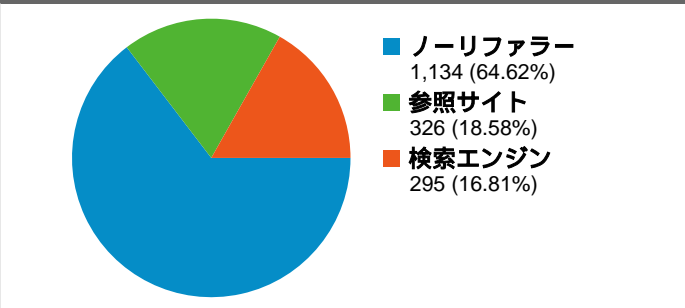

サイトの利用状況

ユーザー サマリー

地図上のデータ表示 world

トラフィック サマリー

コンテンツ サマリー

URL	ページビュー	割合
/contents/	1,299	21.82%
/contents/events/2007crossco	550	9.24%
/contents/events/	534	8.97%
/contents/events/2007basicse	476	8.00%
/contents/whatsnew.html	442	7.43%

このサイトのユーザー数 1,225

インターネット環境

ブラウザ	セッション数	割合	接続速度	セッション数	割合
Internet Explorer	1,073	61.14%	Unknown	1,002	57.09%
Firefox	618	35.21%	T1	309	17.61%
Opera	21	1.20%	DSL	169	9.63%
Safari	19	1.08%	Dialup	150	8.55%
Mozilla	16	0.91%	Cable	115	6.55%

セッション数 1,755、12 種類の 国/地域

サイトの利用状況

国/地域	セッション	平均ページビュー	平均サイト滞在時間	新規セッション率	直帰率
Japan	1,717	3.40	00:01:36	69.71%	51.66%
United States	21	3.05	00:01:48	80.95%	38.10%
China	5	2.00	00:07:47	60.00%	60.00%
(not set)	3	2.00	00:06:13	66.67%	33.33%
United Kingdom	2	1.00	00:00:00	50.00%	100.00%
Venezuela	1	1.00	00:00:00	100.00%	100.00%
Poland	1	2.00	00:00:45	100.00%	0.00%
Vietnam	1	5.00	00:10:53	100.00%	0.00%
Bolivia	1	1.00	00:00:00	100.00%	100.00%
Australia	1	15.00	00:09:10	100.00%	0.00%