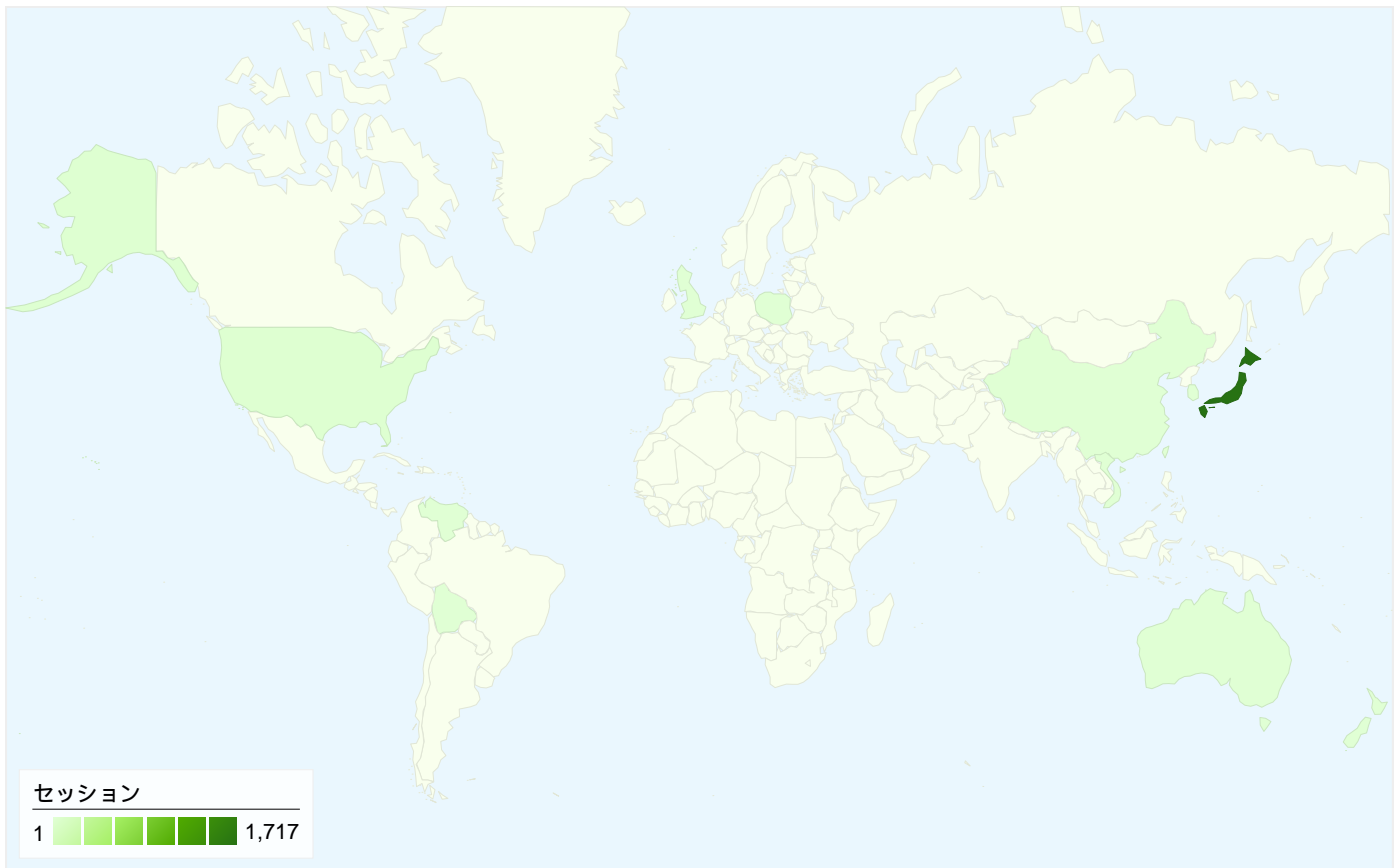

サイトの利用状況

ユーザー サマリー

地図上のデータ表示 world

トラフィック サマリー

コンテンツ サマリー

URL	ページビュー	割合
/contents/	1,299	21.82%
/contents/events/2007crossco	550	9.24%
/contents/events/	534	8.97%
/contents/events/2007basicse	476	8.00%
/contents/whatsnew.html	442	7.43%

このサイトのユーザー数 1,225

インターネット環境

ブラウザ	セッション数	割合	接続速度	セッション数	割合
Internet Explorer	1,073	61.14%	Unknown	1,002	57.09%
Firefox	618	35.21%	T1	309	17.61%
Opera	21	1.20%	DSL	169	9.63%
Safari	19	1.08%	Dialup	150	8.55%
Mozilla	16	0.91%	Cable	115	6.55%

全ての参照元からのセッション数 1,755

 64.62% ノーリファラー

 18.58% 参照サイト

 16.81% 検索エンジン

■ ノーリファラー
1,134 (64.62%)
■ 参照サイト
326 (18.58%)
■ 検索エンジン
295 (16.81%)

参照元

参照元	セッション数	割合	キーワード	セッション数	割合
(direct) ((none))	1,134	64.62%	クロスコミュニティ soa	19	6.44%
google (organic)	233	13.28%	第2回 クロスコミュニティ	12	4.07%
d.hatena.ne.jp (referral)	83	4.73%	jjug geronimo	9	3.05%
www3.vis.ne.jp (referral)	76	4.33%	javaone	8	2.71%
yahoo (organic)	48	2.74%	java 基礎	7	2.37%

セッション数 1,755、12 種類の 国/地域

サイトの利用状況

国/地域	セッション	平均ページビュー	平均サイト滞在時間	新規セッション率	直帰率
Japan	1,717	3.40	00:01:36	69.71%	51.66%
United States	21	3.05	00:01:48	80.95%	38.10%
China	5	2.00	00:07:47	60.00%	60.00%
(not set)	3	2.00	00:06:13	66.67%	33.33%
United Kingdom	2	1.00	00:00:00	50.00%	100.00%
Venezuela	1	1.00	00:00:00	100.00%	100.00%
Poland	1	2.00	00:00:45	100.00%	0.00%
Vietnam	1	5.00	00:10:53	100.00%	0.00%
Bolivia	1	1.00	00:00:00	100.00%	100.00%
Australia	1	15.00	00:09:10	100.00%	0.00%